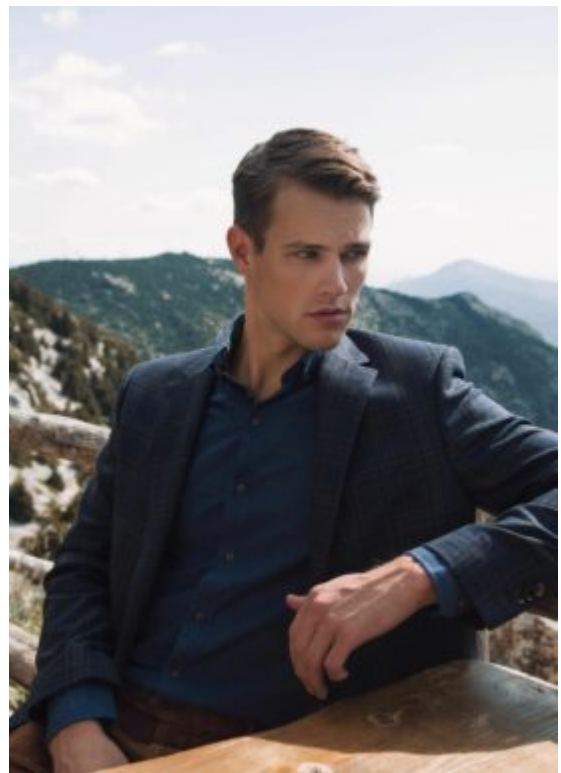

TRUE MODELS

Adrian Krzyzanski

186 | 99 / 75 / 94 / 44 | Brown / Green

TRUE MODELS

Adrian Krzyzanski

186 | 99 / 75 / 94 / 44 | Brown / Green

TRUE MODELS

Adrian Krzyzanski

186 | 99 / 75 / 94 / 44 | Brown / Green

TRUE MODELS

Adrian Krzyzanski

186 | 99 / 75 / 94 / 44 | Brown / Green

TRUE MODELS

Adrian Krzyzanski

186 | 99 / 75 / 94 / 44 | Brown / Green

TRUE MODELS

Adrian Krzyzanski

186 | 99 / 75 / 94 / 44 | Brown / Green

TRUE MODELS

NOIR ET BLANC

Adrian Krzyzanski

186 | 99 / 75 / 94 / 44 | Brown / Green

TRUE MODELS

Adrian Krzyzanski