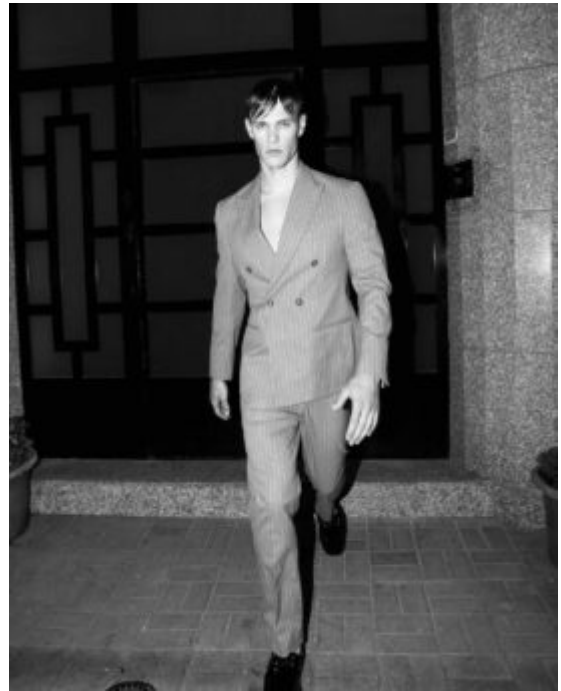

TRUE MODELS

Adrian Krzyzanski

186 | 99 / 75 / 94 / 44 | Brown / Green

TRUE MODELS

Adrian Krzyzanski

186 | 99 / 75 / 94 / 44 | Brown / Green

TRUE MODELS

Adrian Krzyzanski

186 | 99 / 75 / 94 / 44 | Brown / Green

TRUE MODELS

Adrian Krzyzanski

186 | 99 / 75 / 94 / 44 | Brown / Green

TRUE MODELS

Adrian Krzyzanski

186 | 99 / 75 / 94 / 44 | Brown / Green

TRUE MODELS