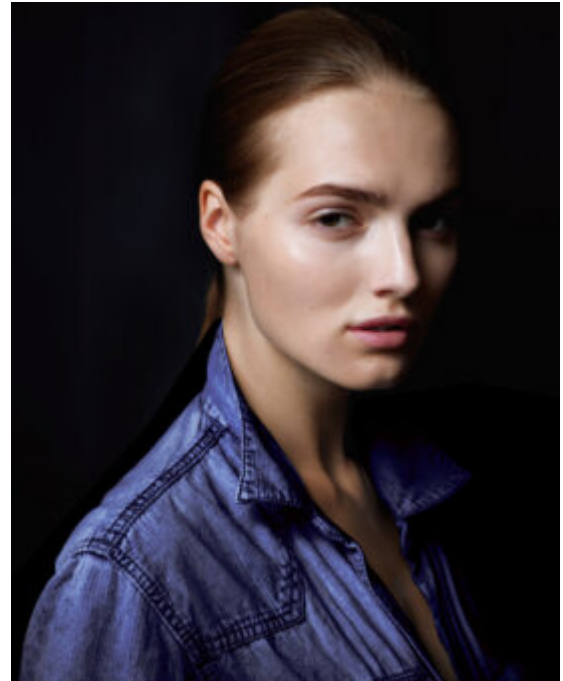

TRUE MODELS

Agne

179 | 78,5 / 60,5 / 86 / 40 | Brown / Hazel