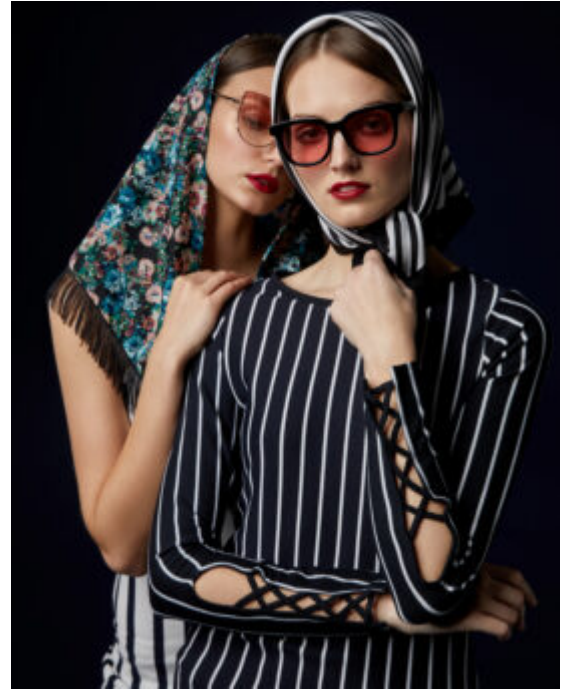

TRUE MODELS

Agne

179 | 78,5 / 60,5 / 86 / 40 | Brown / Hazel