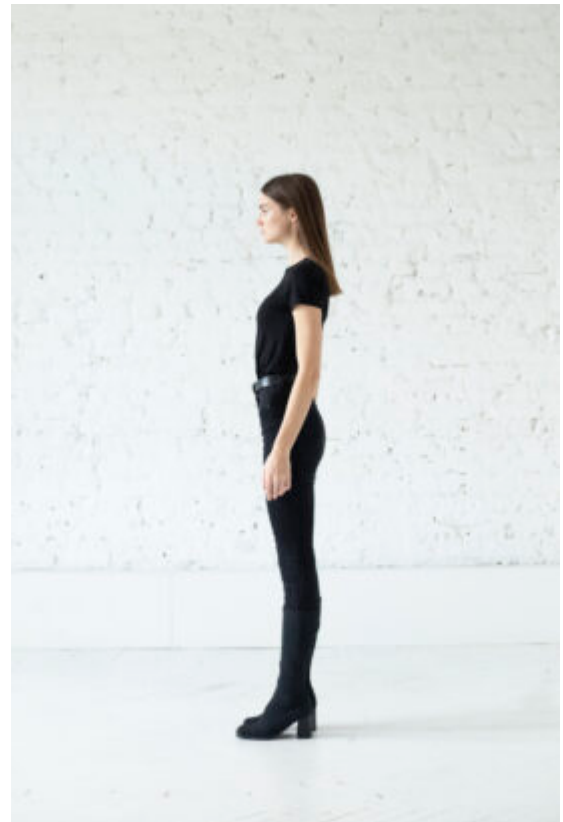

# TRUE MODELS

**Agne**

179 | 78,5 / 60,5 / 86 / 40 | Brown / Hazel

# TRUE MODELS