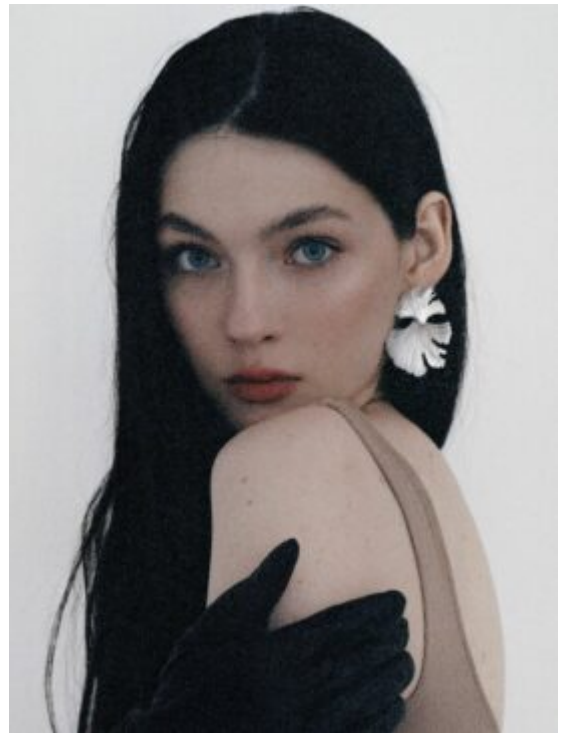

TRUE MODELS

Alenka

176 | 83 / 63 / 91 / 38 | Dark Brown / Blue

TRUE MODELS

Alenka

176 | 83 / 63 / 91 / 38 | Dark Brown / Blue

TRUE MODELS

Alenka

176 | 83 / 63 / 91 / 38 | Dark Brown / Blue

TRUE MODELS

Alenka

176 | 83 / 63 / 91 / 38 | Dark Brown / Blue

TRUE MODELS

Alenka

176 | 83 / 63 / 91 / 38 | Dark Brown / Blue

TRUE MODELS