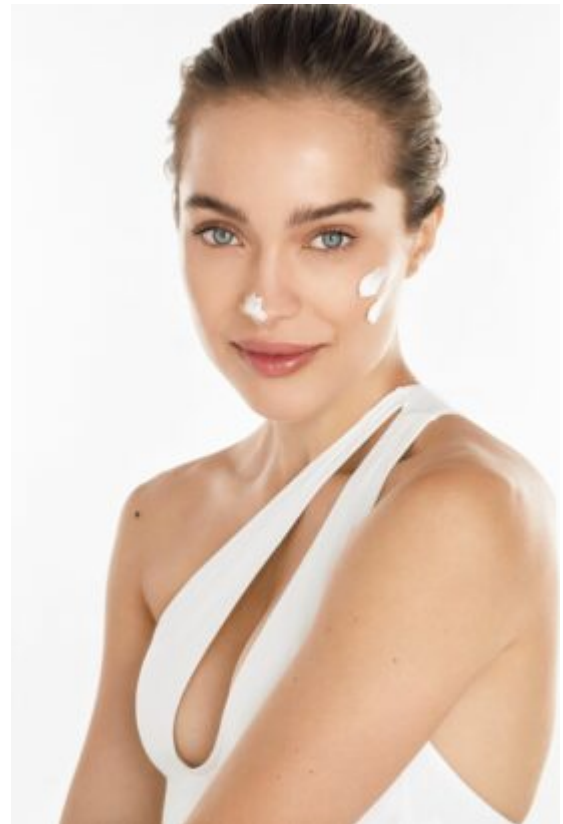

TRUE MODELS

Alexa Arana

173 | 81 / 63 / 90 / 37 | / blue

TRUE MODELS

Alexa Arana

173 | 81 / 63 / 90 / 37 | / blue

TRUE MODELS

Alexa Arana

173 | 81 / 63 / 90 / 37 | / blue

TRUE MODELS

Alexa Arana

173 | 81 / 63 / 90 / 37 | / blue

TRUE MODELS

Alexa Arana

173 | 81 / 63 / 90 / 37 | / blue

TRUE MODELS