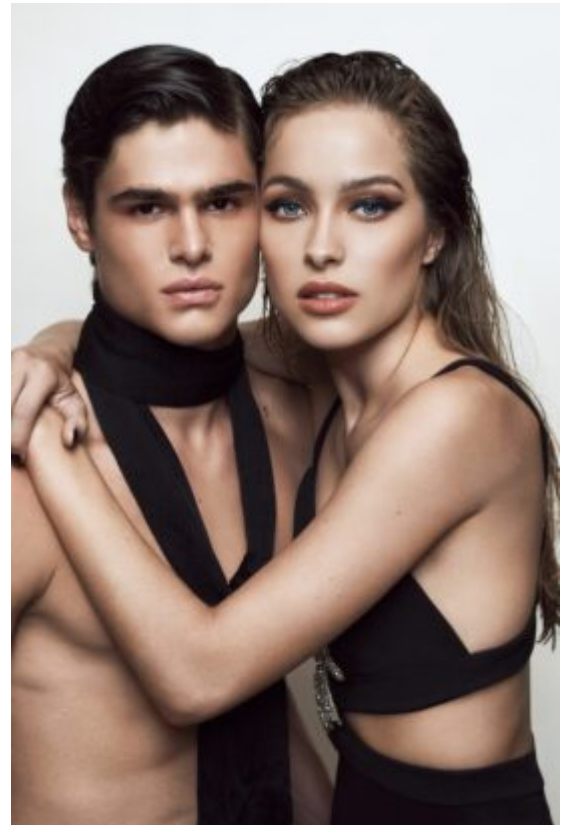

TRUE MODELS

173 | 81 / 63 / 90 / 37 | / blue