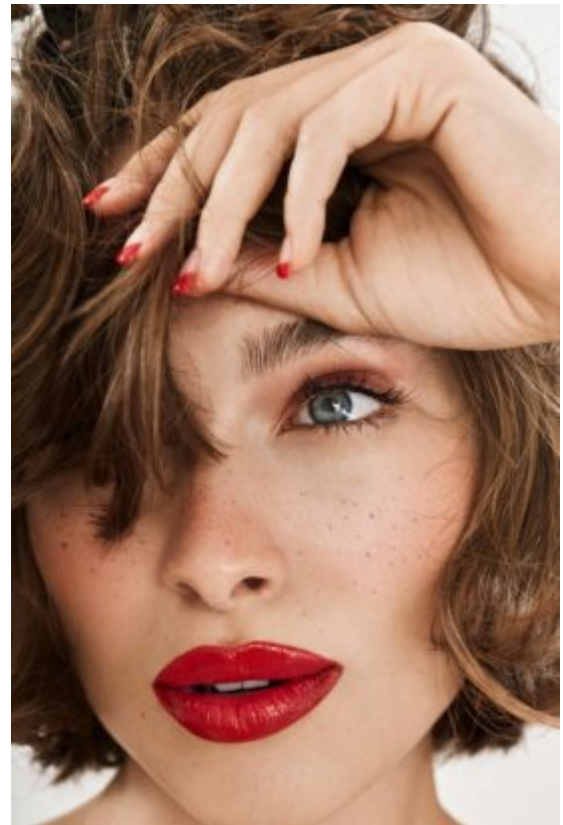

TRUE MODELS

Alexa Arana

173 | 81 / 63 / 90 / 37 | / blue

TRUE MODELS

Alexa Arana

173 | 81 / 63 / 90 / 37 | / blue

TRUE MODELS

Alexa Arana

173 | 81 / 63 / 90 / 37 | / blue

TRUE MODELS

Alexa Arana

173 | 81 / 63 / 90 / 37 | / blue

TRUE MODELS

Alexa Arana

173 | 81 / 63 / 90 / 37 | / blue

TRUE MODELS

Alexa Arana

173 | 81 / 63 / 90 / 37 | | blue

TRUE MODELS

Alexa Arana

173 | 81 / 63 / 90 / 37 | / blue

TRUE MODELS

Alexa Arana

173 | 81 / 63 / 90 / 37 | / blue