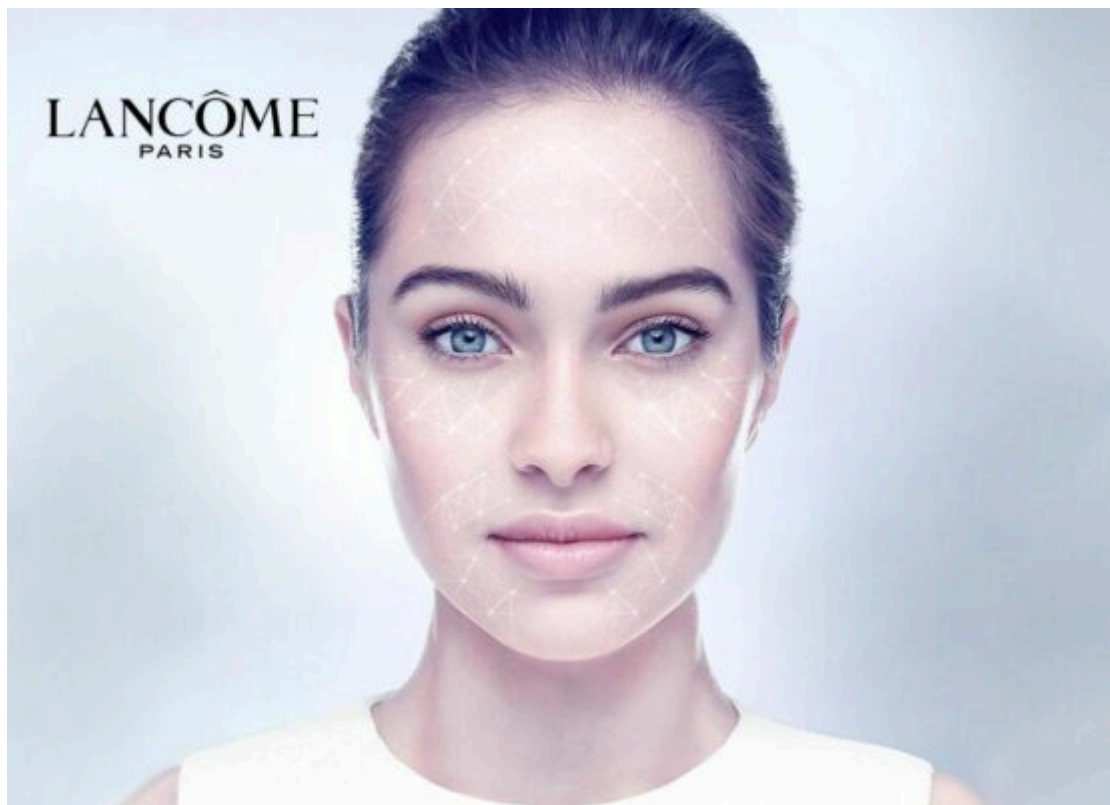

TRUE MODELS

Alexa Arana

173 | 81 / 63 / 90 / 37 | / blue

TRUE MODELS

Alexa Arana

173 | 81 / 63 / 90 / 37 | / blue

TRUE MODELS

Alexa Arana

173 | 81 / 63 / 90 / 37 | / blue

TRUE MODELS

Alexa Arana

173 | 81 / 63 / 90 / 37 | / blue

TRUE MODELS

Alexa Arana

173 | 81 / 63 / 90 / 37 | / blue

TRUE MODELS