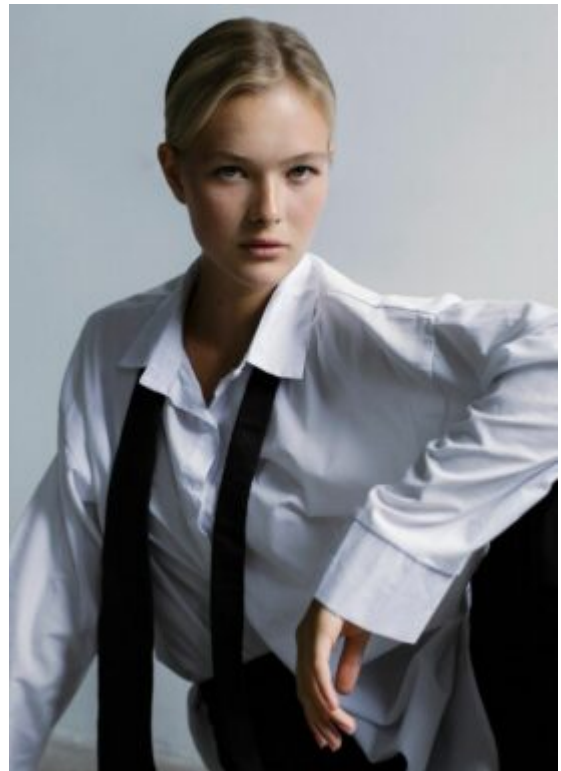

# TRUE MODELS

**Alina Zyrianova**

176 | 80 / 60.5 / 86.5 / 39 | Blond / Blue