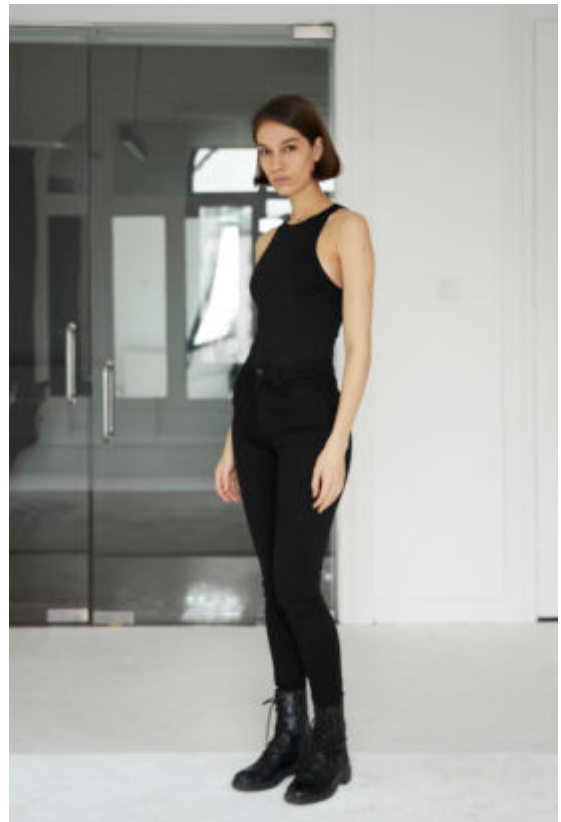

# TRUE MODELS

**Alize Cekic**

178 | 82 / 64 / 95 / 40 | Brown / Brown