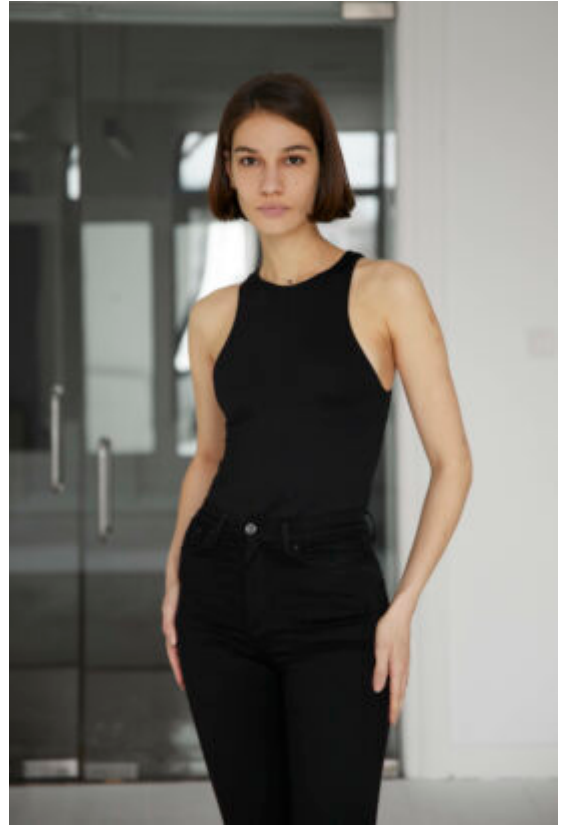

# TRUE MODELS

**Alize Cekic**

178 | 82 / 64 / 95 / 40 | Brown / Brown