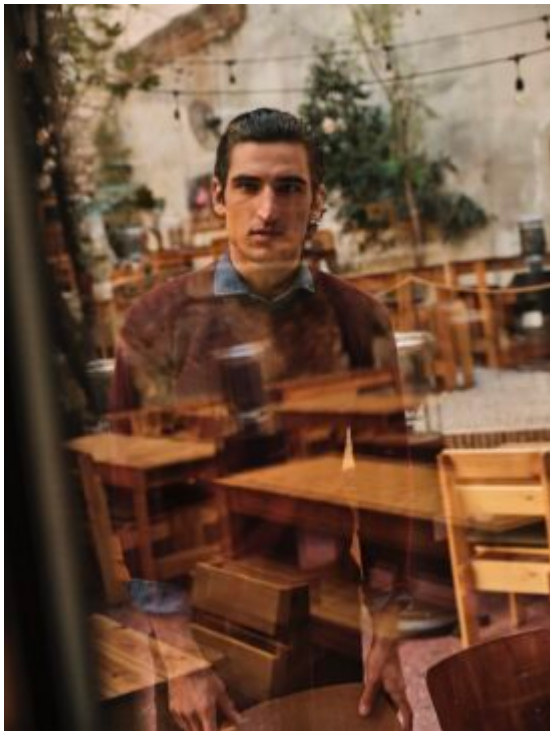

TRUE MODELS

Alkinoos

190 | 98 / 77 / 95 / 45 | Brown / Blue

TRUE MODELS

Alkinoos

190 | 98 / 77 / 95 / 45 | Brown / Blue

TRUE MODELS

Alkinoos

190 | 98 / 77 / 95 / 45 | Brown / Blue

TRUE MODELS

STUDIO DI FOTOGRAFIA E DESIGN - ROMA

50

ESQUOTE

Esquote

ESQUOTE

Alkinoos