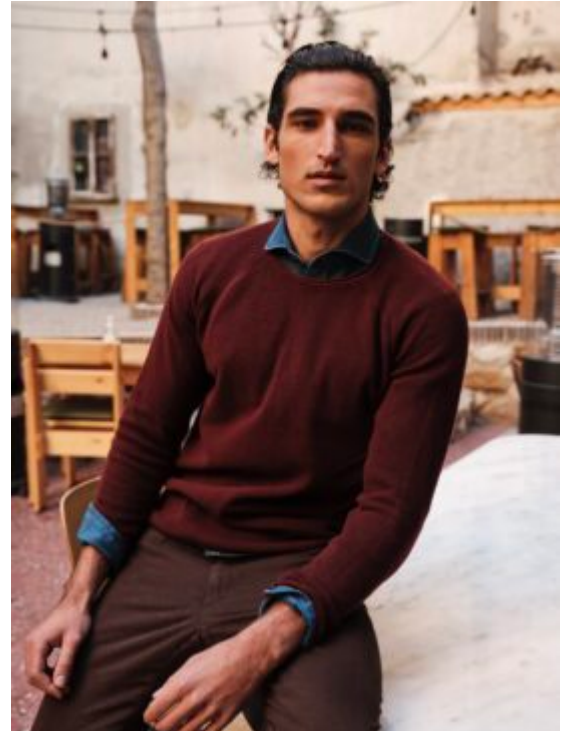

TRUE MODELS

Alkinoos

190 | 98 / 77 / 95 / 45 | Brown / Blue

TRUE MODELS

Alkinoos

190 | 98 / 77 / 95 / 45 | Brown / Blue

TRUE MODELS

Alkinoos

190 | 98 / 77 / 95 / 45 | Brown / Blue

TRUE MODELS

STUDIO DI FOTOGRAFIA E DESIGN - ROMA

50

ESQUOTE

Esquote

ESQUOTE

Alkinoos

190 | 98 / 77 / 95 / 45 | Brown / Blue

TRUE MODELS