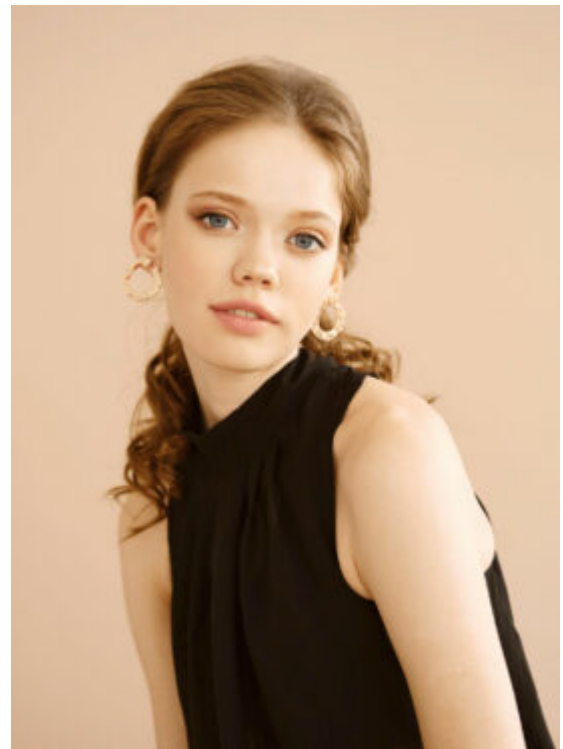

TRUE MODELS

Anastasia Dediukhina

176 | 80 / 60 / 89 / 40 | Light Brown / Blue

TRUE MODELS

Anastasia Dediukhina

176 | 80 / 60 / 89 / 40 | Light Brown / Blue

TRUE MODELS

Anastasia Dediukhina

176 | 80 / 60 / 89 / 40 | Light Brown / Blue

TRUE MODELS

Anastasia Dediukhina

176 | 80 / 60 / 89 / 40 | Light Brown / Blue

TRUE MODELS

Anastasia Dediukhina

176 | 80 / 60 / 89 / 40 | Light Brown / Blue

TRUE MODELS