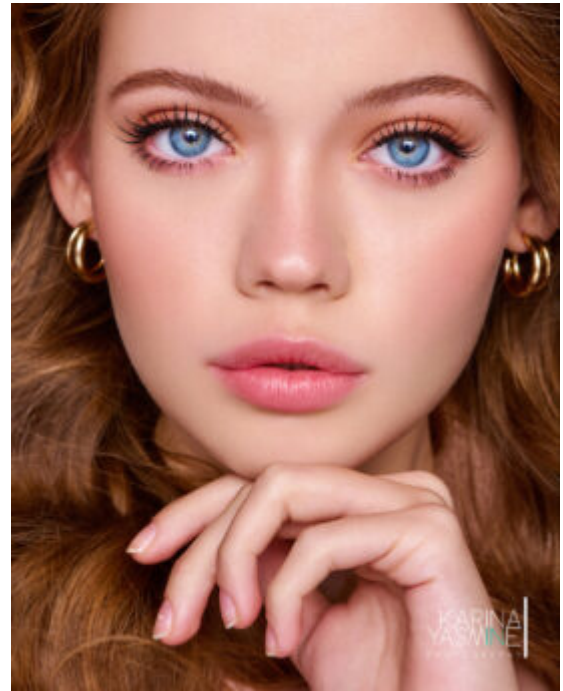

TRUE MODELS

Anastasia Dediukhina

176 | 80 / 60 / 89 / 40 | Light Brown / Blue

TRUE MODELS

Anastasia Dediukhina

176 | 80 / 60 / 89 / 40 | Light Brown / Blue

TRUE MODELS

Anastasia Dediukhina

176 | 80 / 60 / 89 / 40 | Light Brown / Blue

TRUE MODELS

Anastasia Dediukhina

176 | 80 / 60 / 89 / 40 | Light Brown / Blue

TRUE MODELS

Anastasia Dediukhina

176 | 80 / 60 / 89 / 40 | Light Brown / Blue

TRUE MODELS