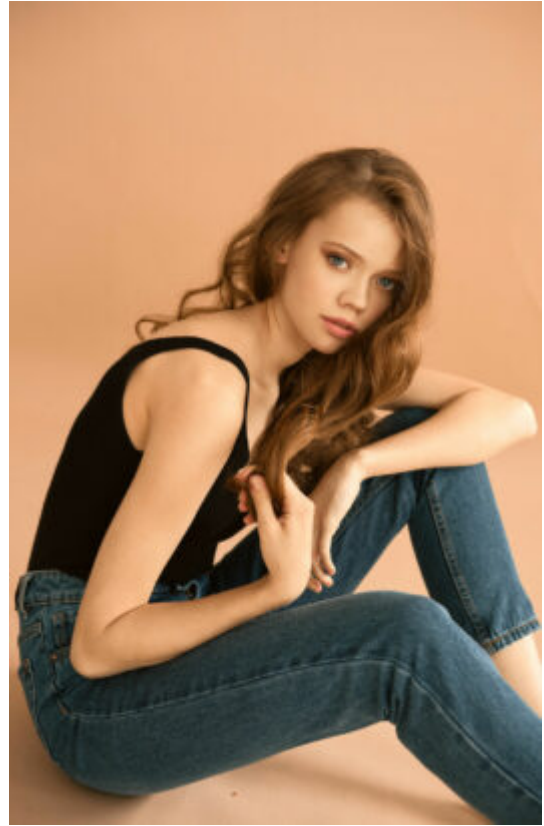

TRUE MODELS

Anastasia Dediukhina

176 | 80 / 60 / 89 / 40 | Light Brown / Blue

TRUE MODELS

Anastasia Dediukhina

176 | 80 / 60 / 89 / 40 | Light Brown / Blue

TRUE MODELS

Anastasia Dediukhina

176 | 80 / 60 / 89 / 40 | Light Brown / Blue

TRUE MODELS

Anastasia Dediukhina

176 | 80 / 60 / 89 / 40 | Light Brown / Blue

TRUE MODELS

Anastasia Dediukhina

176 | 80 / 60 / 89 / 40 | Light Brown / Blue

TRUE MODELS