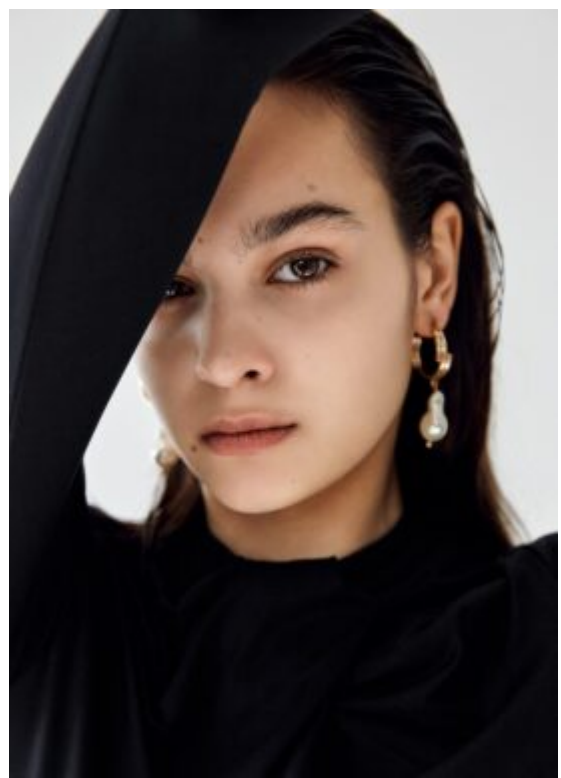

TRUE MODELS

Angelina V

178CM | 76CM / 60CM / 86CM / 38EU | DARKBROWN / BROWN

TRUE MODELS

Angelina V

178CM | 76CM / 60CM / 86CM / 38EU | DARKBROWN / BROWN

TRUE MODELS

Angelina V

178CM | 76CM / 60CM / 86CM / 38EU | DARKBROWN / BROWN

TRUE MODELS

Angelina V

178CM | 76CM / 60CM / 86CM / 38EU | DARKBROWN / BROWN

TRUE MODELS

Angelina V

178CM | 76CM / 60CM / 86CM / 38EU | DARKBROWN / BROWN

TRUE MODELS

Angelina V

178CM | 76CM / 60CM / 86CM / 38EU | DARKBROWN / BROWN

TRUE MODELS