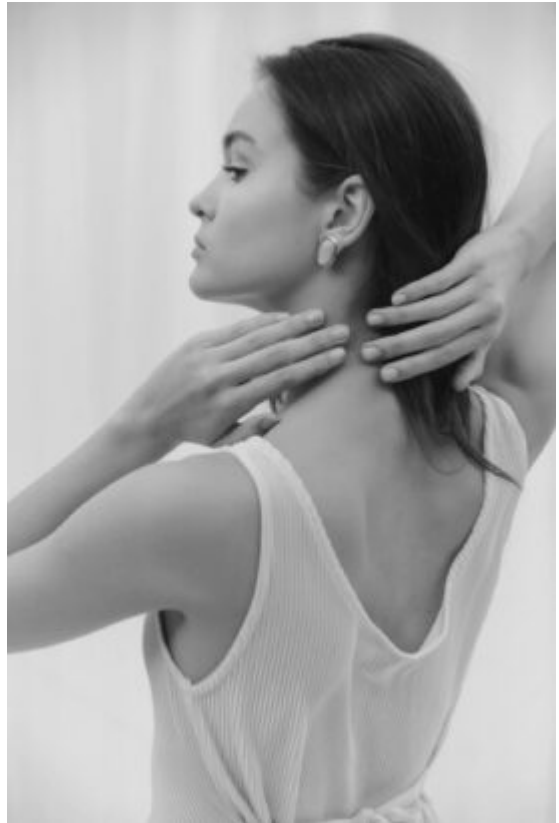

TRUE MODELS

Angelina V

178CM | 76CM / 60CM / 86CM / 38EU | DARKBROWN / BROWN

TRUE MODELS

Angelina V

178CM | 76CM / 60CM / 86CM / 38EU | DARKBROWN / BROWN

TRUE MODELS

Angelina V

178CM | 76CM / 60CM / 86CM / 38EU | DARKBROWN / BROWN

TRUE MODELS

Angelina V

178CM | 76CM / 60CM / 86CM / 38EU | DARKBROWN / BROWN

TRUE MODELS

Angelina V

178CM | 76CM / 60CM / 86CM / 38EU | DARKBROWN / BROWN

TRUE MODELS

Angelina V

178CM | 76CM / 60CM / 86CM / 38EU | DARKBROWN / BROWN

TRUE MODELS