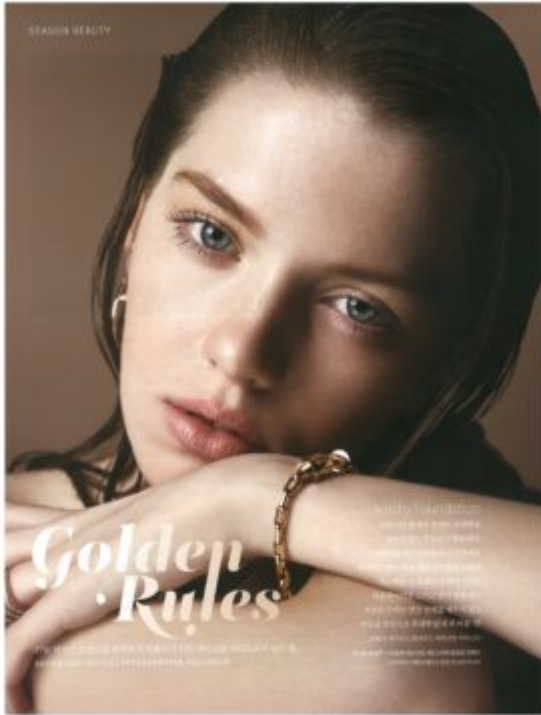

TRUE MODELS

Anita Rublevskaya

177 | 78 / 62 / 89 / 39.5 | Light Brown / Blue

TRUE MODELS

Anita Rublevskaya

177 | 78 / 62 / 89 / 39.5 | Light Brown / Blue

TRUE MODELS

Anita Rublevskaya

177 | 78 / 62 / 89 / 39.5 | Light Brown / Blue

TRUE MODELS

Anita Rublevskaya

177 | 78 / 62 / 89 / 39.5 | Light Brown / Blue

TRUE MODELS

Anita Rublevskaya

177 | 78 / 62 / 89 / 39.5 | Light Brown / Blue