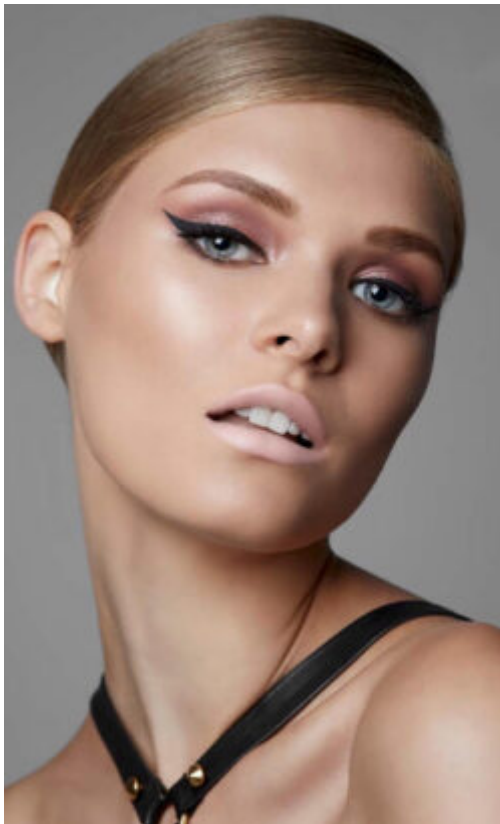

TRUE MODELS

Anna Golebiowska

175 | 82 / 61 / 90 / 39 | Blonde / Blue