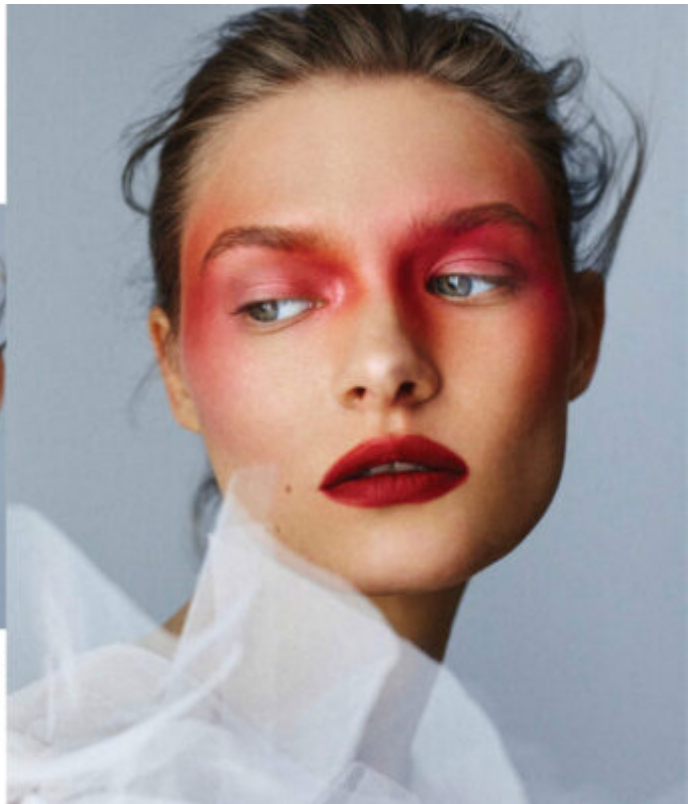

## Anna Golebiowska

175 | 82 / 61 / 90 / 39 | Blonde / Blue

# TRUE MODELS

DEEP V-NECK CAMI  
Melange Pink + Multi Colours - JWSS19-K21004.59ST

STRIPE MAXI SKIRT  
Melange Pink + Multi Colours - JWSS19-K16004.59ST

**Anna Golebiowska**

175 | 82 / 61 / 90 / 39 | Blonde / Blue

# TRUE MODELS

1. Włosy: ...  
 2. ...  
 3. ...  
 4. ...  
 5. ...  
 6. ...  
 7. ...  
 8. ...  
 9. ...  
 10. ...

11. ...  
 12. ...  
 13. ...

14. ...  
 15. ...  
 16. ...  
 17. ...  
 18. ...  
 19. ...  
 20. ...