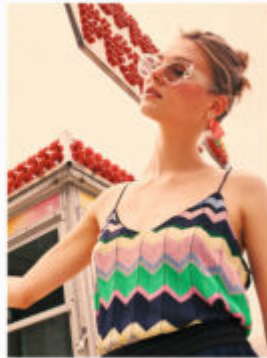

## Anna Golebiowska

175 | 82 / 61 / 90 / 39 | Blonde / Blue

# TRUE MODELS

DEEP V-NECK CAMI  
Melange Pink + Multi Colours - JWSS19-K21004.59ST

STRIPE MAXI SKIRT  
Melange Pink + Multi Colours - JWSS19-K16004.59ST

**Anna Golebiowska**

175 | 82 / 61 / 90 / 39 | Blonde / Blue

**Anna Golebiowska**

175 | 82 / 61 / 90 / 39 | Blonde / Blue