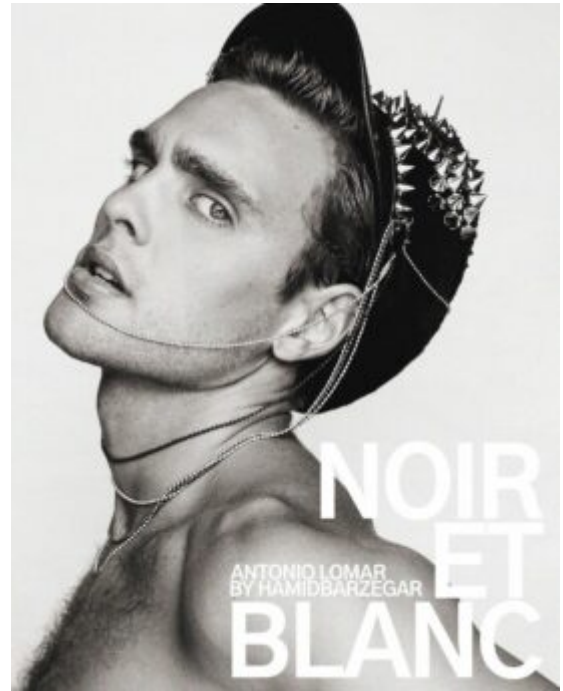

# TRUE MODELS

**Antonio Lomar**

185 | 98 / 78 / 96 / 44 | Blond / Blue Green

## **Antonio Lomar**

185 | 98 / 78 / 96 / 44 | Blond / Blue Green