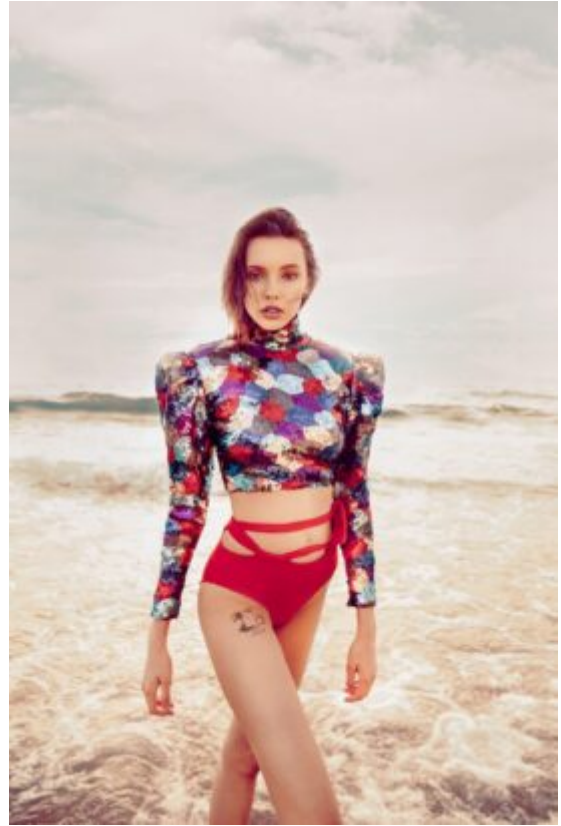

TRUE MODELS

Bambi

180CM | 80CM / 59CM / 89CM / 39EU | DARKBLOND / BROWN

TRUE MODELS

Bambi

180CM | 80CM / 59CM / 89CM / 39EU | DARKBLOND / BROWN

TRUE MODELS

Bambi

180CM | 80CM / 59CM / 89CM / 39EU | DARKBLOND / BROWN

TRUE MODELS

Bambi

180CM | 80CM / 59CM / 89CM / 39EU | DARKBLOND / BROWN

TRUE MODELS

Bambi

180CM | 80CM / 59CM / 89CM / 39EU | DARKBLOND / BROWN

TRUE MODELS