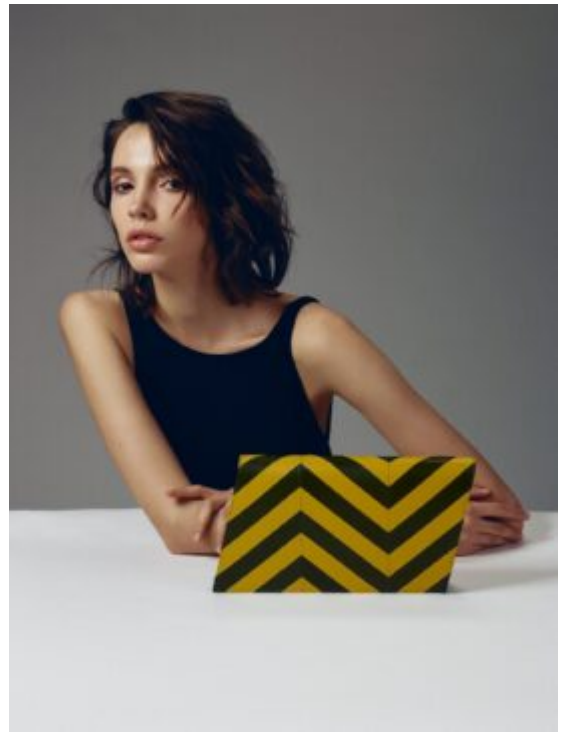

TRUE MODELS

Bambi

180CM | 80CM / 59CM / 89CM / 39EU | DARKBLOND / BROWN

TRUE MODELS

Bambi

180CM | 80CM / 59CM / 89CM / 39EU | DARKBLOND / BROWN

TRUE MODELS

Bambi

180CM | 80CM / 59CM / 89CM / 39EU | DARKBLOND / BROWN

TRUE MODELS

Bambi

180CM | 80CM / 59CM / 89CM / 39EU | DARKBLOND / BROWN

TRUE MODELS

Bambi

180CM | 80CM / 59CM / 89CM / 39EU | DARKBLOND / BROWN

TRUE MODELS