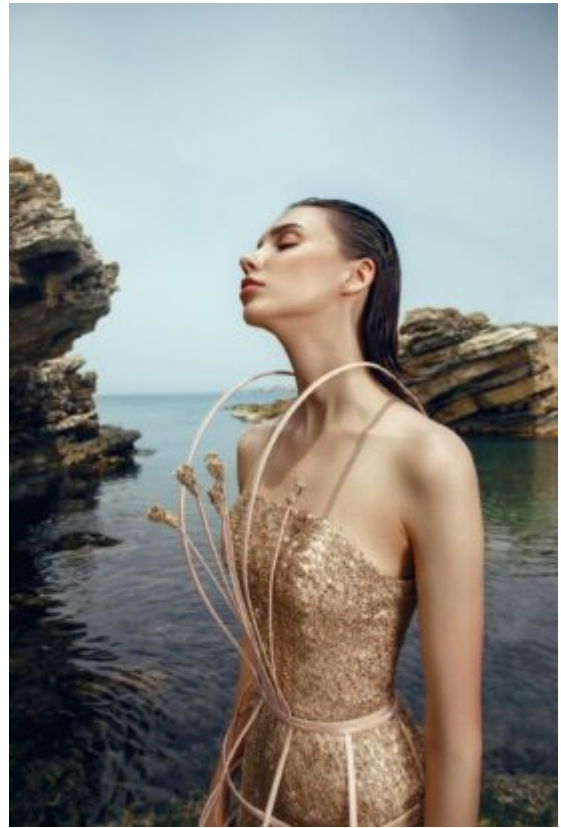

TRUE MODELS

Bambi

180CM | 80CM / 59CM / 89CM / 39EU | DARKBLOND / BROWN