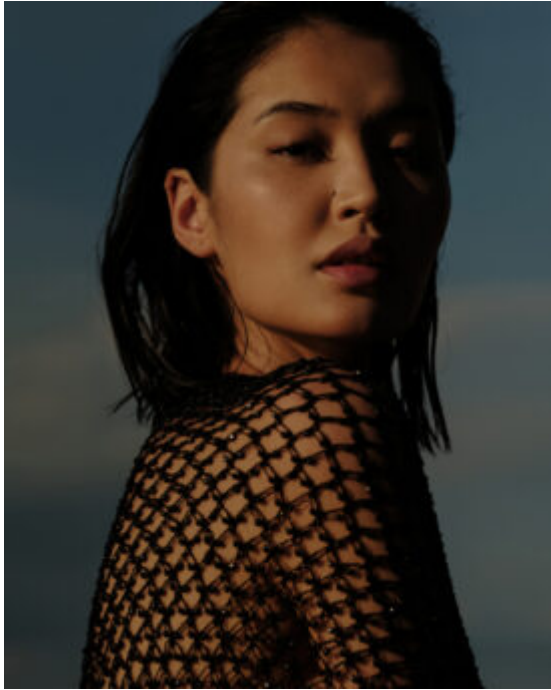

TRUE MODELS

Begimai

178CM | 78CM / 60CM / 86CM / 40EU | DARKBROWN / BROWN

TRUE MODELS

Begimai

178CM | 78CM / 60CM / 86CM / 40EU | DARKBROWN / BROWN

TRUE MODELS

Begimai

178CM | 78CM / 60CM / 86CM / 40EU | DARKBROWN / BROWN