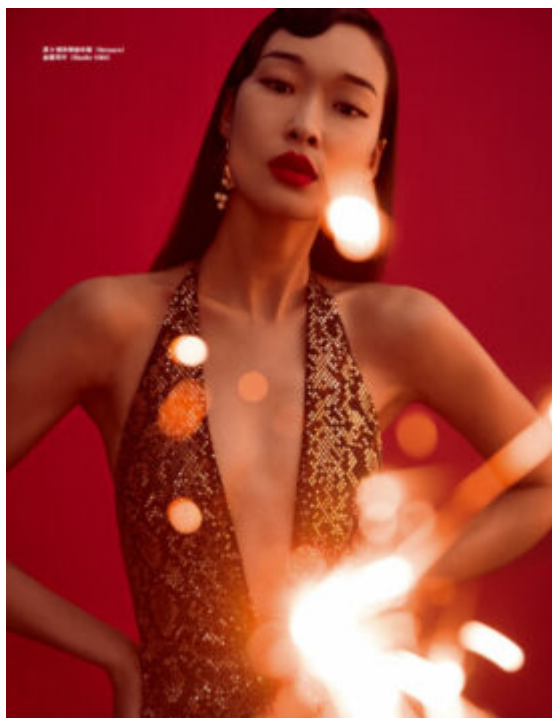

TRUE MODELS

Bibi Sharipova

180 | 84 / 58 / 89 / 38.5 | Black / Brown

TRUE MODELS

Bibi Sharipova

180 | 84 / 58 / 89 / 38.5 | Black / Brown

TRUE MODELS

Bibi Sharipova

180 | 84 / 58 / 89 / 38.5 | Black / Brown

TRUE MODELS

Bibi Sharipova

180 | 84 / 58 / 89 / 38.5 | Black / Brown

TRUE MODELS

Bibi Sharipova

180 | 84 / 58 / 89 / 38.5 | Black / Brown

TRUE MODELS

Bibi Sharipova

180 | 84 / 58 / 89 / 38.5 | Black / Brown

TRUE MODELS

Bibi Sharipova

180 | 84 / 58 / 89 / 38.5 | Black / Brown