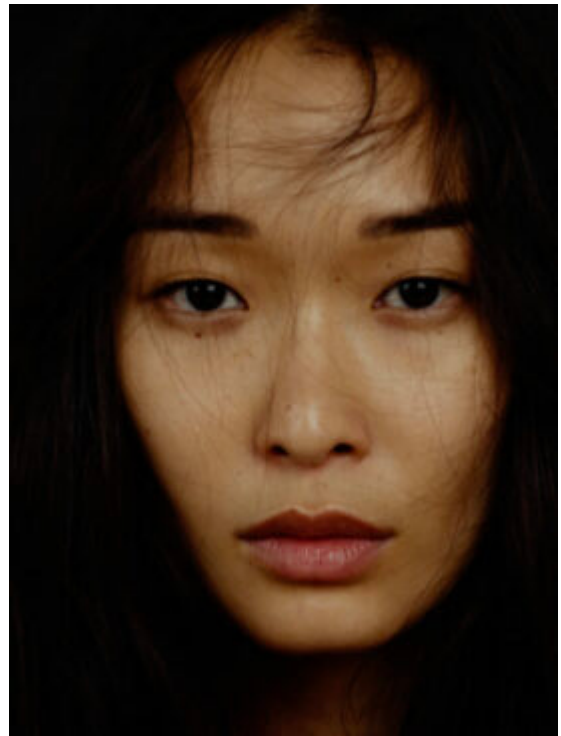

TRUE MODELS

Bibi Sharipova

180 | 84 / 58 / 89 / 38.5 | Black / Brown

TRUE MODELS

Bibi Sharipova

180 | 84 / 58 / 89 / 38.5 | Black / Brown

TRUE MODELS

Bibi Sharipova

180 | 84 / 58 / 89 / 38.5 | Black / Brown

TRUE MODELS

Bibi Sharipova

180 | 84 / 58 / 89 / 38.5 | Black / Brown

TRUE MODELS

Bibi Sharipova

180 | 84 / 58 / 89 / 38.5 | Black / Brown

TRUE MODELS

Bibi Sharipova

180 | 84 / 58 / 89 / 38.5 | Black / Brown

TRUE MODELS

Bibi Sharipova

180 | 84 / 58 / 89 / 38.5 | Black / Brown