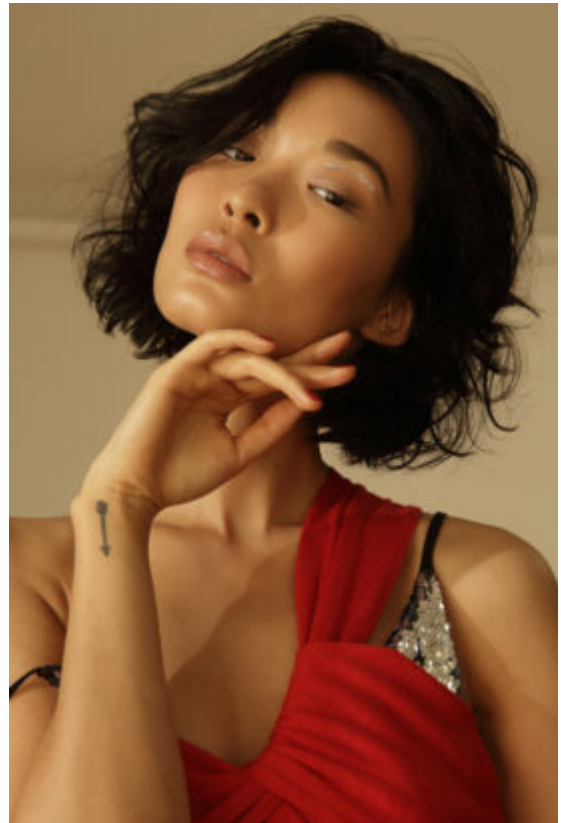

TRUE MODELS

Bibi

180 | 84 / 58 / 89 / 38.5 | Black / Brown

TRUE MODELS

Bibi

180 | 84 / 58 / 89 / 38.5 | Black / Brown

TRUE MODELS

Bibi

180 | 84 / 58 / 89 / 38.5 | Black / Brown

TRUE MODELS