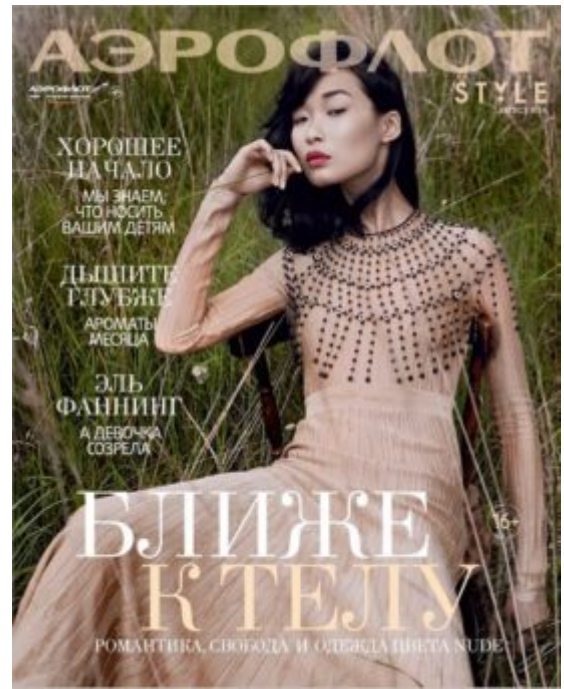

TRUE MODELS

Bibi

180 | 84 / 58 / 89 / 38.5 | Black / Brown

TRUE MODELS

Bibi

180 | 84 / 58 / 89 / 38.5 | Black / Brown

TRUE MODELS

Bibi

180 | 84 / 58 / 89 / 38.5 | Black / Brown

TRUE MODELS