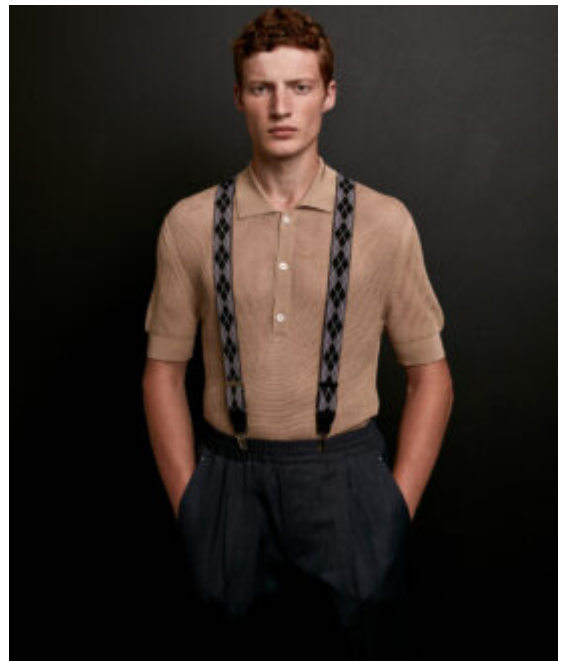

TRUE MODELS

Bohdan

186,5CM | 91CM / 75CM / 94CM / 44EU | RED / **BLUE/GRAY**

TRUE MODELS

Bohdan

186,5CM | 91CM / 75CM / 94CM / 44EU | RED / BLUE/GRAY

TRUE MODELS