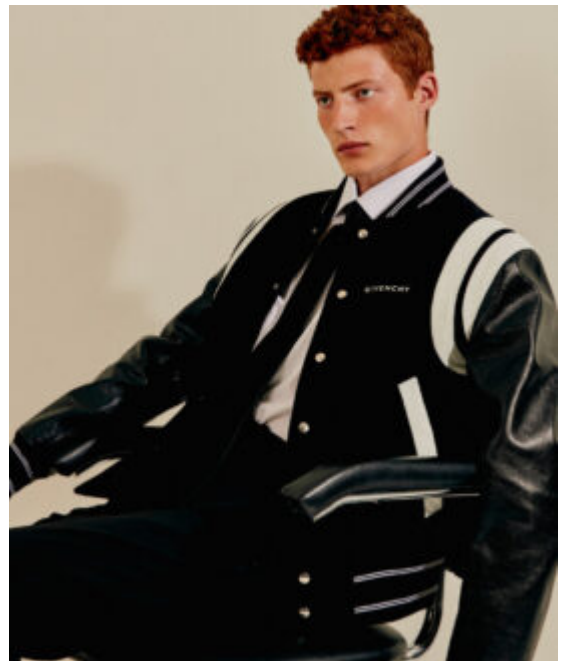

TRUE MODELS

Bohdan

186,5CM | 91CM / 75CM / 94CM / 44EU | RED / **BLUE/GRAY**

TRUE MODELS

Bohdan

186,5CM | 91CM / 75CM / 94CM / 44EU | RED / BLUE/GRAY

TRUE MODELS