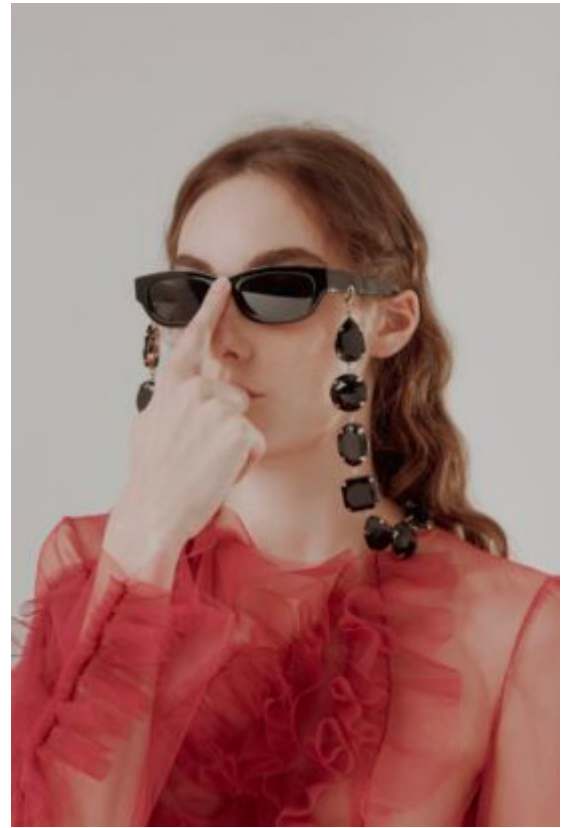

TRUE MODELS

Camilla Pirolo

177 | 75 / 58 / 89 / 40 | Brown / Blue Green

TRUE MODELS

Camilla Pirolo

177 | 75 / 58 / 89 / 40 | Brown / Blue Green

TRUE MODELS

Camilla Pirolo

177 | 75 / 58 / 89 / 40 | Brown / Blue Green

TRUE MODELS

Camilla Pirolo

177 | 75 / 58 / 89 / 40 | Brown / Blue Green

TRUE MODELS

Camilla Pirolo

177 | 75 / 58 / 89 / 40 | Brown / Blue Green

TRUE MODELS