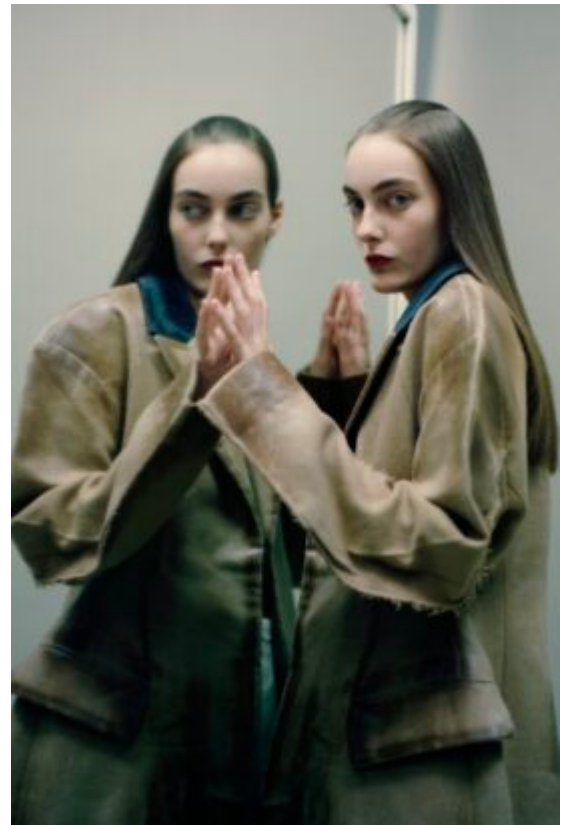

TRUE MODELS

Camilla Pirolo

177 | 75 / 58 / 89 / 40 | Brown / Blue Green

TRUE MODELS

Camilla Pirolo

177 | 75 / 58 / 89 / 40 | Brown / Blue Green

TRUE MODELS

Camilla Pirolo

177 | 75 / 58 / 89 / 40 | Brown / Blue Green

TRUE MODELS

Camilla Pirolo

177 | 75 / 58 / 89 / 40 | Brown / Blue Green

TRUE MODELS

Camilla Pirolo

177 | 75 / 58 / 89 / 40 | Brown / Blue Green

TRUE MODELS