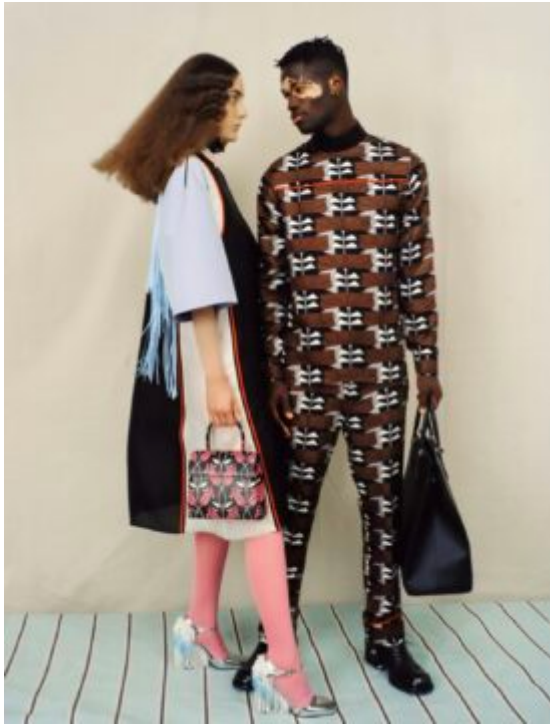

TRUE MODELS

Camilla Pirolo

177 | 75 / 58 / 89 / 40 | Brown / Blue Green

TRUE MODELS

Camilla Pirolo

177 | 75 / 58 / 89 / 40 | Brown / Blue Green

TRUE MODELS

Camilla Pirolo

177 | 75 / 58 / 89 / 40 | Brown / Blue Green

TRUE MODELS

Camilla Pirolo

177 | 75 / 58 / 89 / 40 | Brown / Blue Green

TRUE MODELS

Camilla Pirolo

177 | 75 / 58 / 89 / 40 | Brown / Blue Green

TRUE MODELS