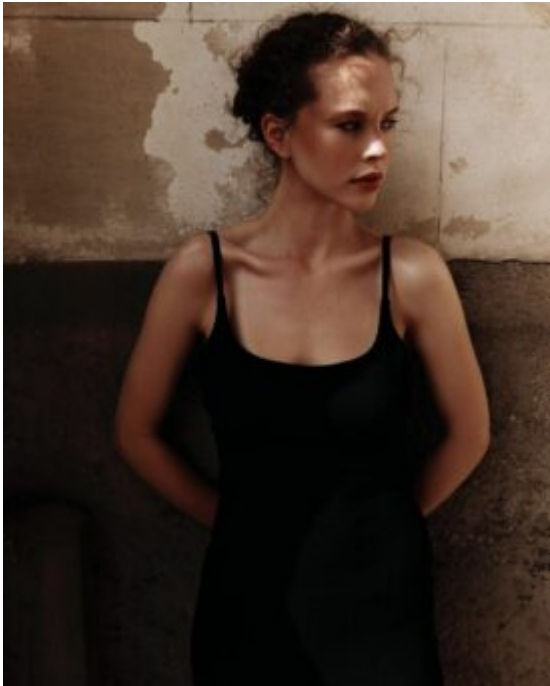

TRUE MODELS

Charly Kponton

174 | 86 / 64 / 92 / 39 | Dark Blond / Blue

TRUE MODELS

Charly Kponton

174 | 86 / 64 / 92 / 39 | Dark Blond / Blue

TRUE MODELS

Charly Kponton

174 | 86 / 64 / 92 / 39 | Dark Blond / Blue

TRUE MODELS

Charly Kponton

174 | 86 / 64 / 92 / 39 | Dark Blond / Blue

TRUE MODELS

Charly Kponton

174 | 86 / 64 / 92 / 39 | Dark Blond / Blue

TRUE MODELS

Charly Kponton

174 | 86 / 64 / 92 / 39 | Dark Blond / Blue