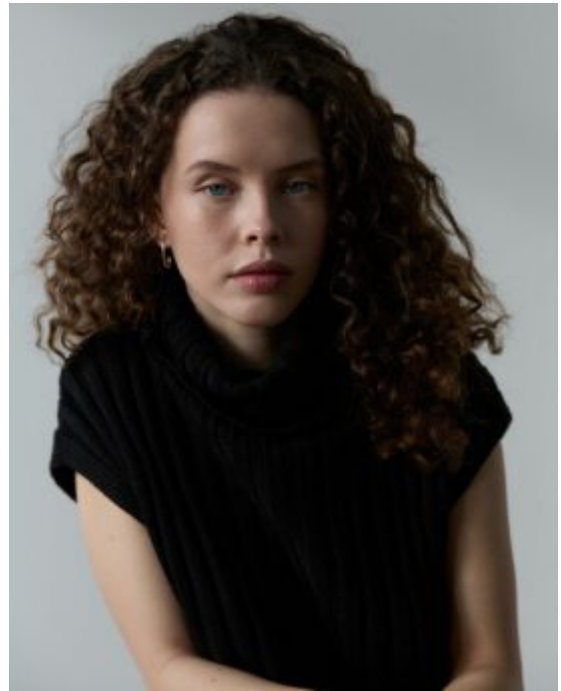

TRUE MODELS

Charly Kponton

174 | 86 / 64 / 92 / 39 | Dark Blond / Blue

TRUE MODELS

Charly Kponton

174 | 86 / 64 / 92 / 39 | Dark Blond / Blue

TRUE MODELS

Charly Kponton

174 | 86 / 64 / 92 / 39 | Dark Blond / Blue

TRUE MODELS

Charly Kponton

174 | 86 / 64 / 92 / 39 | Dark Blond / Blue

TRUE MODELS

Charly Kponton

174 | 86 / 64 / 92 / 39 | Dark Blond / Blue

TRUE MODELS