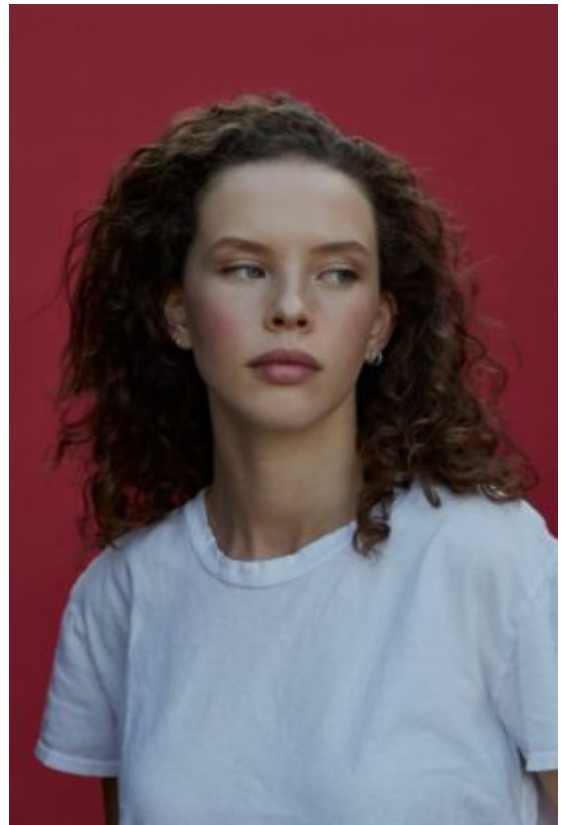

TRUE MODELS

Charly Kponton

174 | 86 / 64 / 92 / 39 | Dark Blond / Blue

TRUE MODELS

Charly Kponton

174 | 86 / 64 / 92 / 39 | Dark Blond / Blue

TRUE MODELS

Charly Kponton

174 | 86 / 64 / 92 / 39 | Dark Blond / Blue

TRUE MODELS

Charly Kponton

174 | 86 / 64 / 92 / 39 | Dark Blond / Blue

TRUE MODELS

Charly Kponton

174 | 86 / 64 / 92 / 39 | Dark Blond / Blue

TRUE MODELS