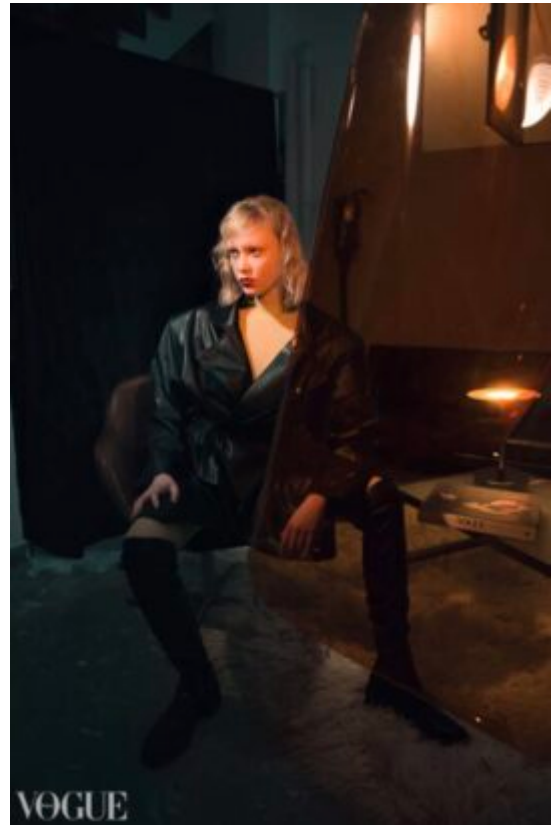

TRUE MODELS

Christina Christiansen

178 | 78 / 59 / 86 / 39 | Blond / Green

TRUE MODELS

Christina Christiansen

178 | 78 / 59 / 86 / 39 | Blond / Green

TRUE MODELS

Christina Christiansen

178 | 78 / 59 / 86 / 39 | Blond / Green

TRUE MODELS

Christina Christiansen

178 | 78 / 59 / 86 / 39 | Blond / Green

TRUE MODELS

Christina Christiansen

178 | 78 / 59 / 86 / 39 | Blond / Green

TRUE MODELS