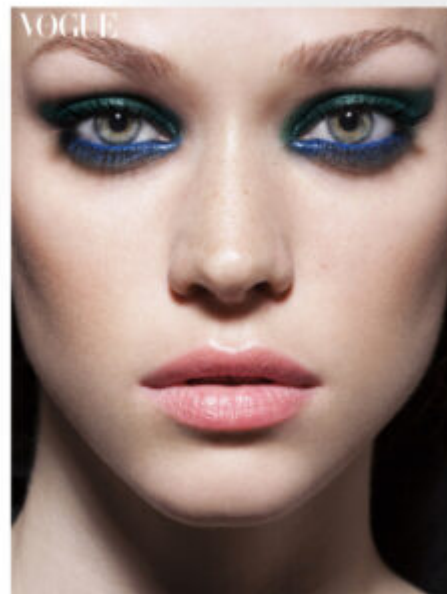

## VOGUE

**Claudia Anticevic**

173 | 83 / 61 / 90 / 39 | Brown / Green

# TRUE MODELS

**Claudia Anticevic**

173 | 83 / 61 / 90 / 39 | Brown / Green