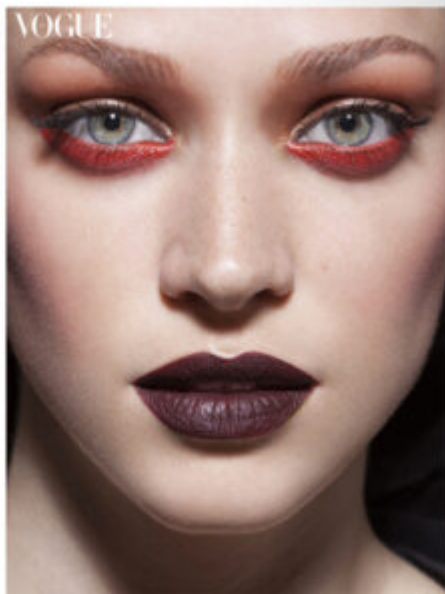

## VOGUE

**Claudia Anticevic**

173 | 83 / 61 / 90 / 39 | Brown / Green

# TRUE MODELS

**Claudia Anticevic**

173 | 83 / 61 / 90 / 39 | Brown / Green