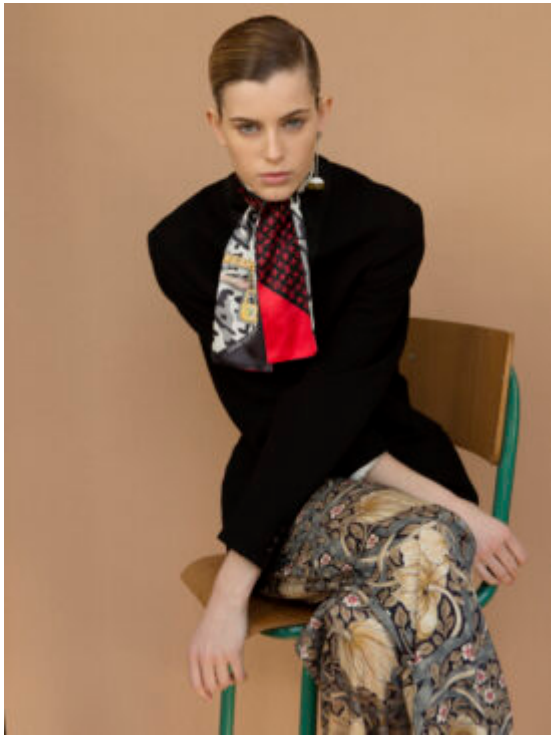

TRUE MODELS

Claudia

180 | 79 / 61 / 87,5 / 40 | Brown / Blue Green