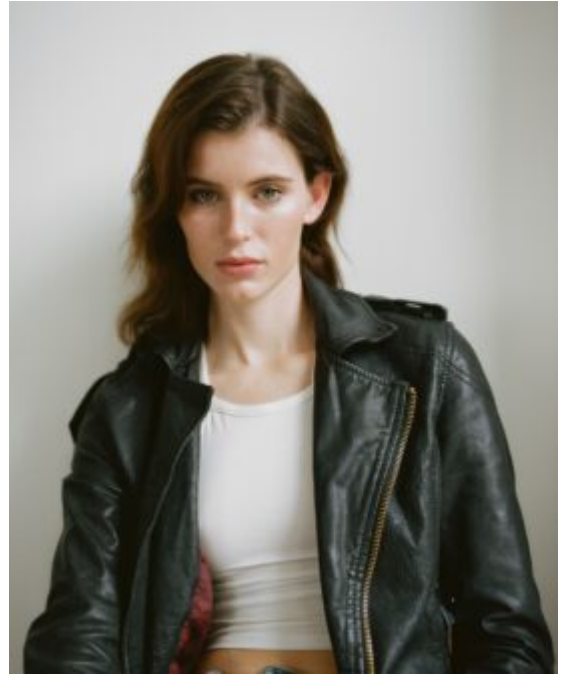

TRUE MODELS

Claudia

180 | 79 / 61 / 87,5 / 40 | Brown / Blue Green

TRUE MODELS

Claudia

180 | 79 / 61 / 87,5 / 40 | Brown / Blue Green

TRUE MODELS

Modelle wachst alle Arten, light washed canvas mit weißer wolle jeans und "Thompson" wachst. **REHERBYT**.
On the back: **Bebergy's** model room.

Modelle wachst alle Arten, light washed canvas mit weißer wolle jeans und "Thompson" wachst. **REHERBYT**.
On the back: **Bebergy's** model room.

Modelle wachst alle Arten, light washed canvas mit weißer wolle jeans und "Thompson" wachst. **REHERBYT**.
On the back: **Bebergy's** model room.

Claudia

180 | 79 / 61 / 87,5 / 40 | Brown / Blue Green

TRUE MODELS

Claudia

180 | 79 / 61 / 87,5 / 40 | Brown / Blue Green

TRUE MODELS

Claudia

180 | 79 / 61 / 87,5 / 40 | Brown / Blue Green

TRUE MODELS

Claudia

180 | 79 / 61 / 87,5 / 40 | Brown / Blue Green

TRUE MODELS

Claudia

180 | 79 / 61 / 87,5 / 40 | Brown / Blue Green

TRUE MODELS

Claudia