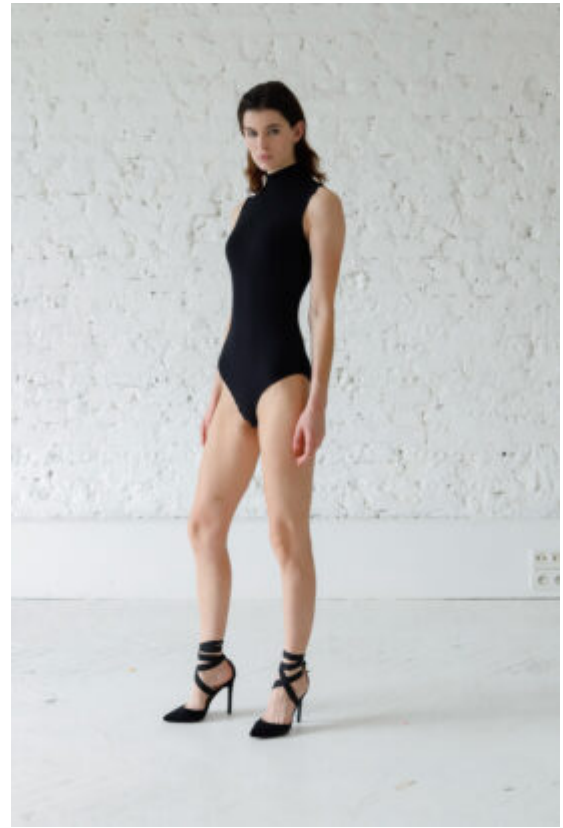

TRUE MODELS

Claudia

180 | 79 / 61 / 87,5 / 40 | Brown / Blue Green

TRUE MODELS

Claudia

180 | 79 / 61 / 87,5 / 40 | Brown / Blue Green

TRUE MODELS

Claudia

180 | 79 / 61 / 87,5 / 40 | Brown / Blue Green