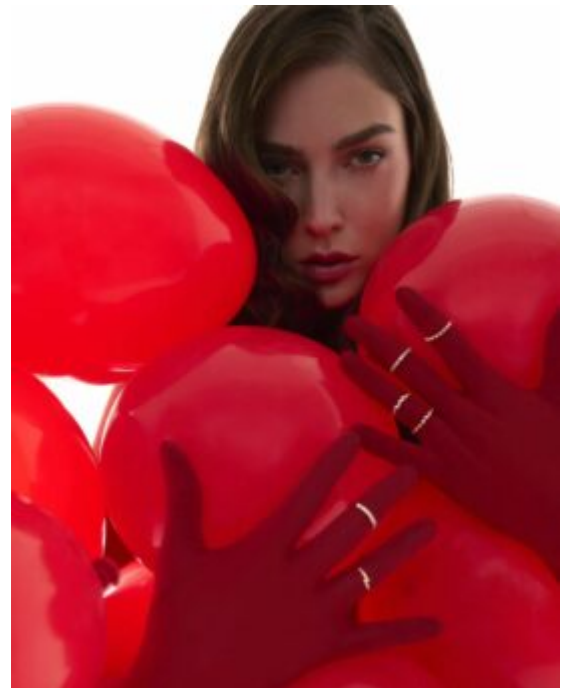

TRUE MODELS

Dan Danicic

181 | 83.5 / 61 / 91 / 40 | Dark Brown / Blue

TRUE MODELS

Dan Danicic

181 | 83.5 / 61 / 91 / 40 | Dark Brown / Blue

TRUE MODELS

Dan Danicic

181 | 83.5 / 61 / 91 / 40 | Dark Brown / Blue

TRUE MODELS

Dan Danicic

181 | 83.5 / 61 / 91 / 40 | Dark Brown / Blue

TRUE MODELS

Dan Danicic

181 | 83.5 / 61 / 91 / 40 | Dark Brown / Blue

TRUE MODELS

Dan Danicic

181 | 83.5 / 61 / 91 / 40 | Dark Brown / Blue

TRUE MODELS

Dan Danicic

181 | 83.5 / 61 / 91 / 40 | Dark Brown / Blue

TRUE MODELS

Dan Danicic

181 | 83.5 / 61 / 91 / 40 | Dark Brown / Blue