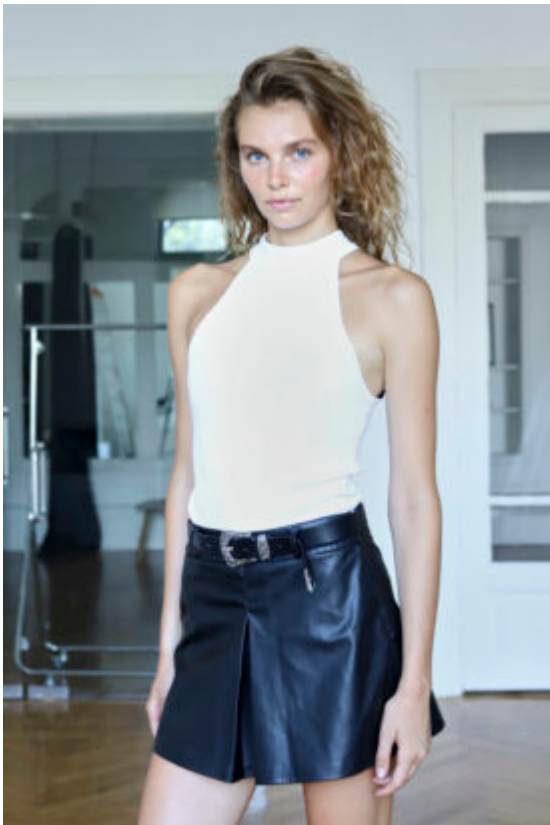

TRUE MODELS

Dana Sedova

180 | 83 / 60 / 88 / 40 | Blond / Blue

TRUE MODELS