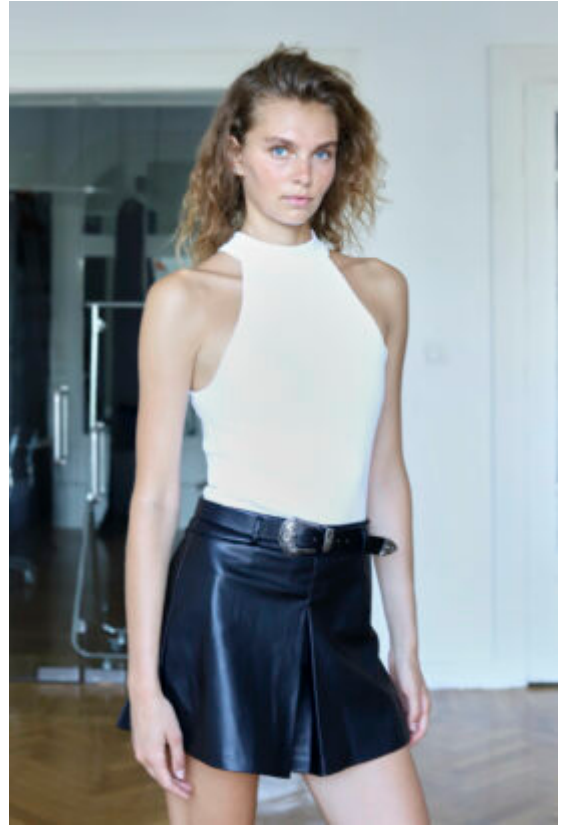

TRUE MODELS

Dana Sedova

180 | 83 / 60 / 88 / 40 | Blond / Blue

TRUE MODELS