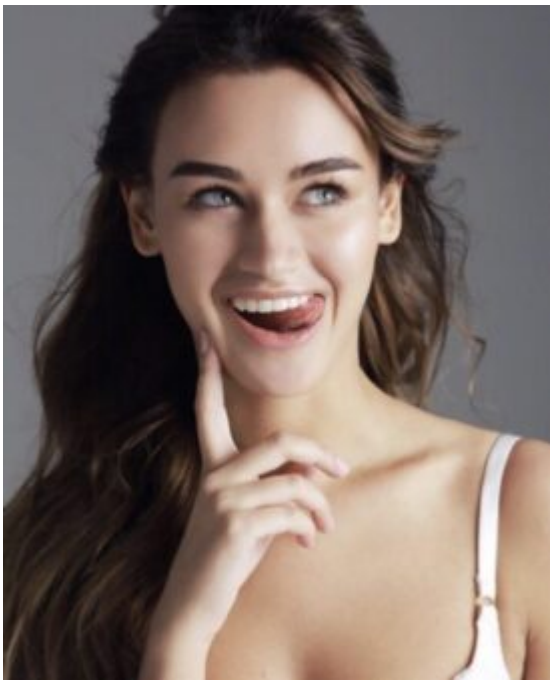

TRUE MODELS

Daria K

173CM | 85CM / 61CM / 88CM / 38EU | DARKBLONDE / BLUE

TRUE MODELS

Daria K

173CM | 85CM / 61CM / 88CM / 38EU | DARKBLONDE / BLUE

TRUE MODELS

Daria K

173CM | 85CM / 61CM / 88CM / 38EU | DARKBLONDE / BLUE

TRUE MODELS

Daria K

173CM | 85CM / 61CM / 88CM / 38EU | DARKBLONDE / BLUE

TRUE MODELS