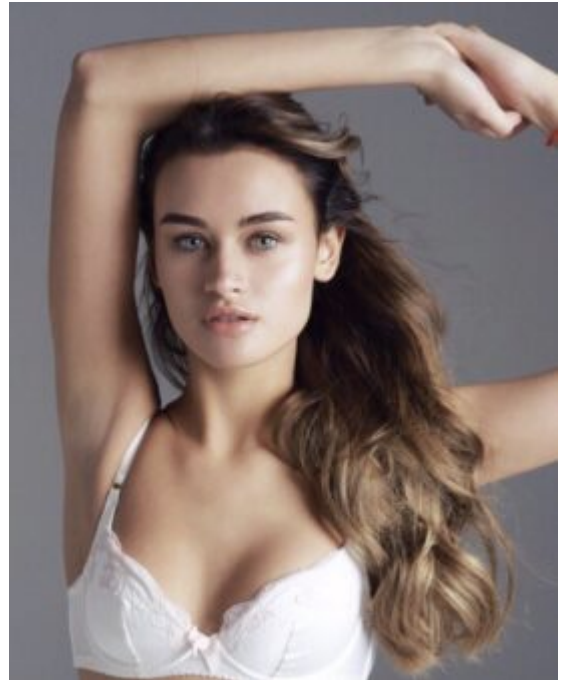

TRUE MODELS

Daria K

173CM | 85CM / 61CM / 88CM / 38EU | DARKBLONDE / BLUE

TRUE MODELS

Daria K

173CM | 85CM / 61CM / 88CM / 38EU | DARKBLONDE / BLUE

TRUE MODELS

Daria K

173CM | 85CM / 61CM / 88CM / 38EU | DARKBLONDE / BLUE

TRUE MODELS

Daria K

173CM | 85CM / 61CM / 88CM / 38EU | DARKBLONDE / BLUE

TRUE MODELS