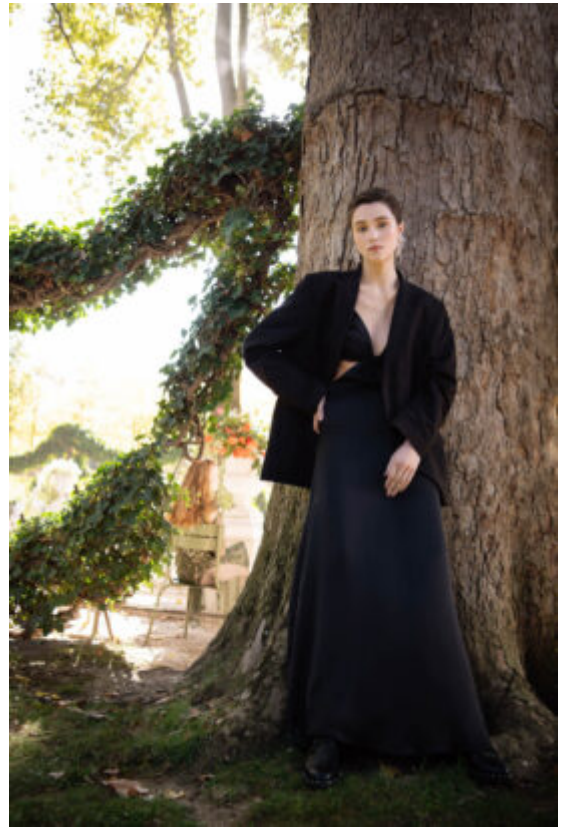

TRUE MODELS

Daria Moor

174 | 81 / 60 / 88 / 39 | Brown / Blue Gray

TRUE MODELS

Daria Moor

174 | 81 / 60 / 88 / 39 | Brown / Blue Gray

TRUE MODELS

Daria Moor

174 | 81 / 60 / 88 / 39 | Brown / Blue Gray

TRUE MODELS