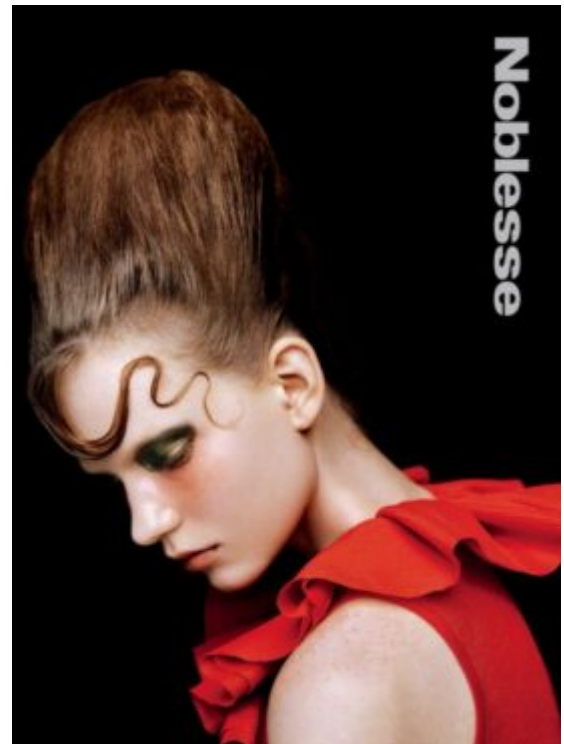

TRUE MODELS

Daria Rodionova

180 | 79 / 58 / 86 / 41 | Blue / Dark Blond

TRUE MODELS

Daria Rodionova

180 | 79 / 58 / 86 / 41 | Blue / Dark Blond

TRUE MODELS

Daria Rodionova

180 | 79 / 58 / 86 / 41 | Blue / Dark Blond

TRUE MODELS

Daria Rodionova

180 | 79 / 58 / 86 / 41 | Blue / Dark Blond

TRUE MODELS

Daria Rodionova

180 | 79 / 58 / 86 / 41 | Blue / Dark Blond

TRUE MODELS

Daria Rodionova

180 | 79 / 58 / 86 / 41 | Blue / Dark Blond

TRUE MODELS

Daria Rodionova

180 | 79 / 58 / 86 / 41 | Blue / Dark Blond

TRUE MODELS

Daria Rodionova

180 | 79 / 58 / 86 / 41 | Blue / Dark Blond

TRUE MODELS

Daria Rodionova

180 | 79 / 58 / 86 / 41 | Blue / Dark Blond

TRUE MODELS

Daria Rodionova

180 | 79 / 58 / 86 / 41 | Blue / Dark Blond