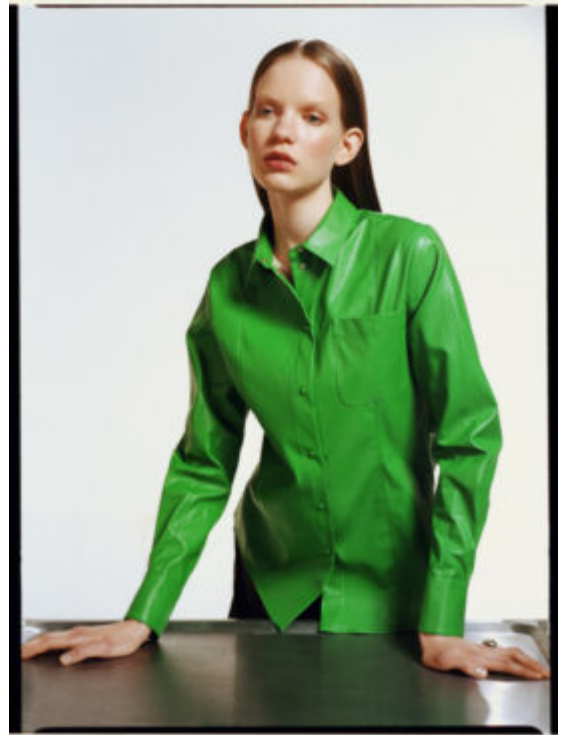

TRUE MODELS

Daria Rodionova

180 | 79 / 58 / 86 / 41 | Blue / Dark Blond

TRUE MODELS

Daria Rodionova

180 | 79 / 58 / 86 / 41 | Blue / Dark Blond

TRUE MODELS

Daria Rodionova

180 | 79 / 58 / 86 / 41 | Blue / Dark Blond

TRUE MODELS

Daria Rodionova

180 | 79 / 58 / 86 / 41 | Blue / Dark Blond

TRUE MODELS

Daria Rodionova

180 | 79 / 58 / 86 / 41 | Blue / Dark Blond

TRUE MODELS

Daria Rodionova

180 | 79 / 58 / 86 / 41 | Blue / Dark Blond

TRUE MODELS

Daria Rodionova

180 | 79 / 58 / 86 / 41 | Blue / Dark Blond

TRUE MODELS

Daria Rodionova

180 | 79 / 58 / 86 / 41 | Blue / Dark Blond

TRUE MODELS

Daria Rodionova

180 | 79 / 58 / 86 / 41 | Blue / Dark Blond

TRUE MODELS

Daria Rodionova

180 | 79 / 58 / 86 / 41 | Blue / Dark Blond