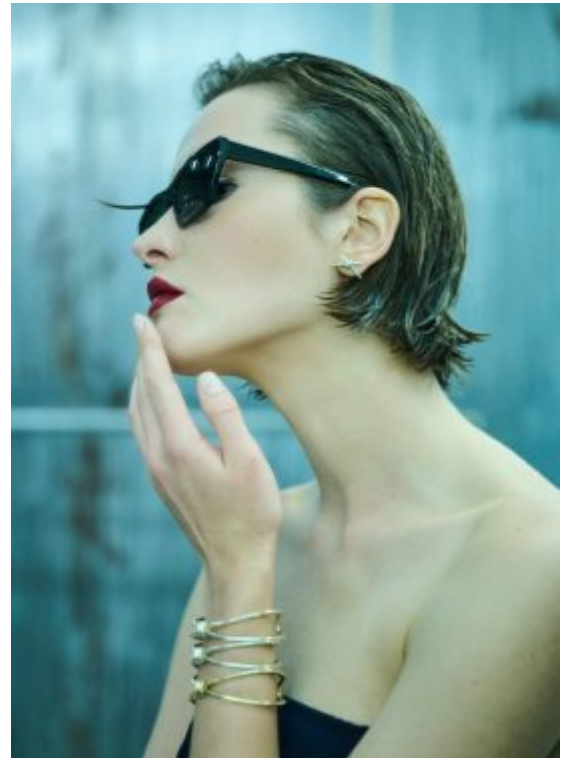

# TRUE MODELS

*Cartier*

**Dash**

176 | 82 / 60 / 88 / 39 | Brown / Blue

## Dash

176 | 82 / 60 / 88 / 39 | Brown / Blue