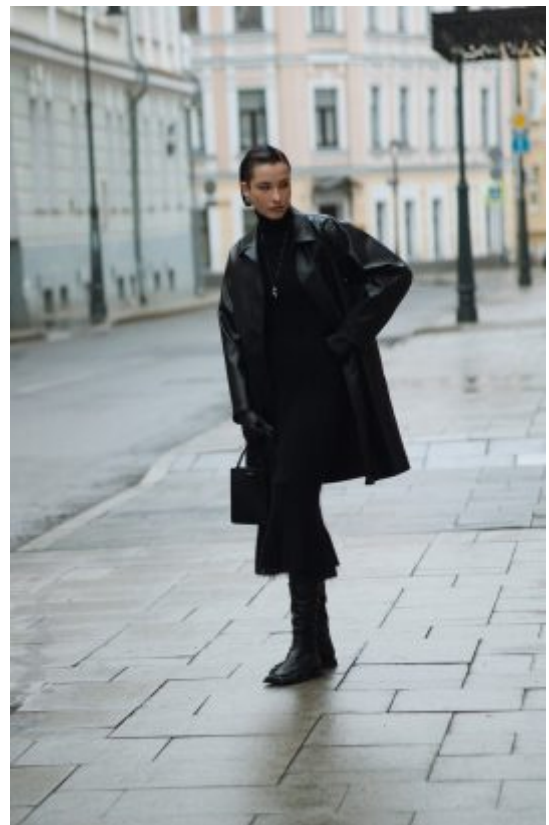

TRUE MODELS

Cartier

Dash

176 | 82 / 60 / 88 / 39 | Brown / Blue

TRUE MODELS

Dash

176 | 82 / 60 / 88 / 39 | Brown / Blue

TRUE MODELS

Dash

176 | 82 / 60 / 88 / 39 | Brown / Blue

TRUE MODELS

Dash

176 | 82 / 60 / 88 / 39 | Brown / Blue

TRUE MODELS

Dash

176 | 82 / 60 / 88 / 39 | Brown / Blue