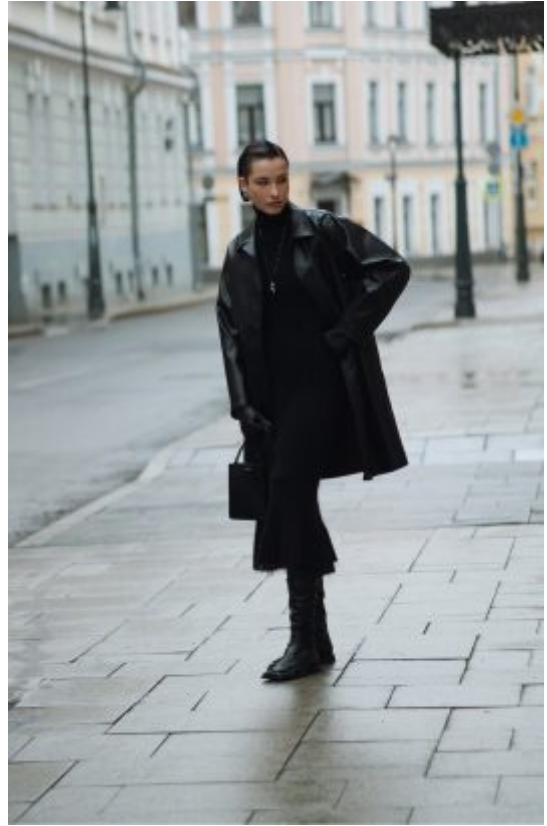

TRUE MODELS

Dash

176 | 82 / 60 / 88 / 39 | Brown / Blue