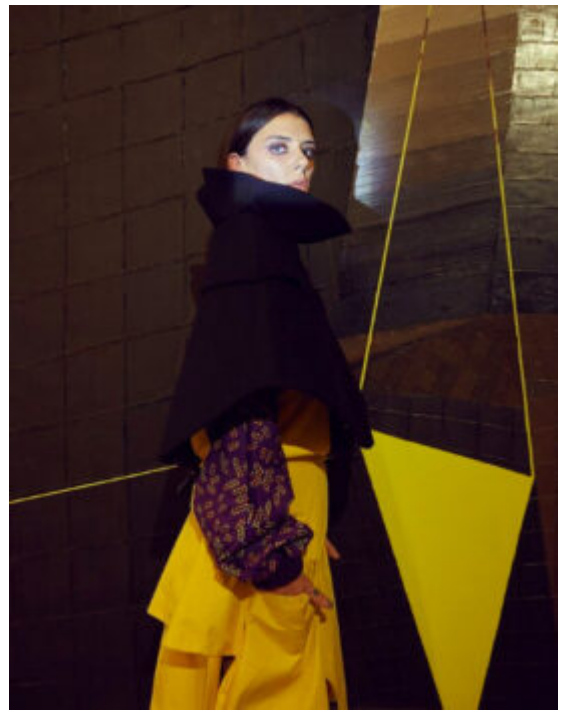

TRUE MODELS

Deniz

180 | 88 / 60 / 89 / 40 | Dark Brown / Green

TRUE MODELS

Deniz

180 | 88 / 60 / 89 / 40 | Dark Brown / Green

TRUE MODELS

Deniz

180 | 88 / 60 / 89 / 40 | Dark Brown / Green

TRUE MODELS

Deniz

180 | 88 / 60 / 89 / 40 | Dark Brown / Green

TRUE MODELS

Deniz

180 | 88 / 60 / 89 / 40 | Dark Brown / Green