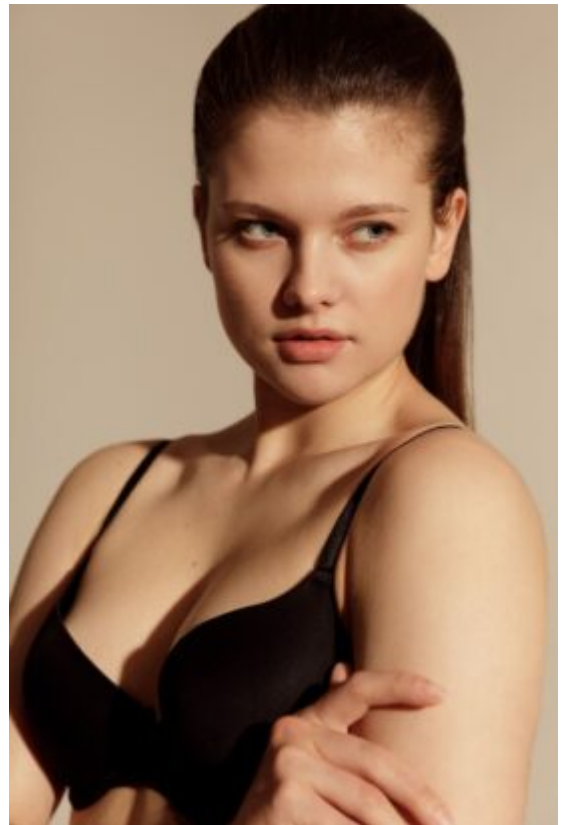

TRUE MODELS

Diana K

176 | 92 / 70 / 105 / 39 | Brown / Blue

TRUE MODELS

Diana K

176 | 92 / 70 / 105 / 39 | Brown / Blue

TRUE MODELS

Diana K

176 | 92 / 70 / 105 / 39 | Brown / Blue

TRUE MODELS

Diana K

176 | 92 / 70 / 105 / 39 | Brown / Blue

TRUE MODELS

Diana K

176 | 92 / 70 / 105 / 39 | Brown / Blue

TRUE MODELS

Diana K

176 | 92 / 70 / 105 / 39 | Brown / Blue

TRUE MODELS

Diana K

176 | 92 / 70 / 105 / 39 | Brown / Blue

TRUE MODELS

Diana K

176 | 92 / 70 / 105 / 39 | Brown / Blue