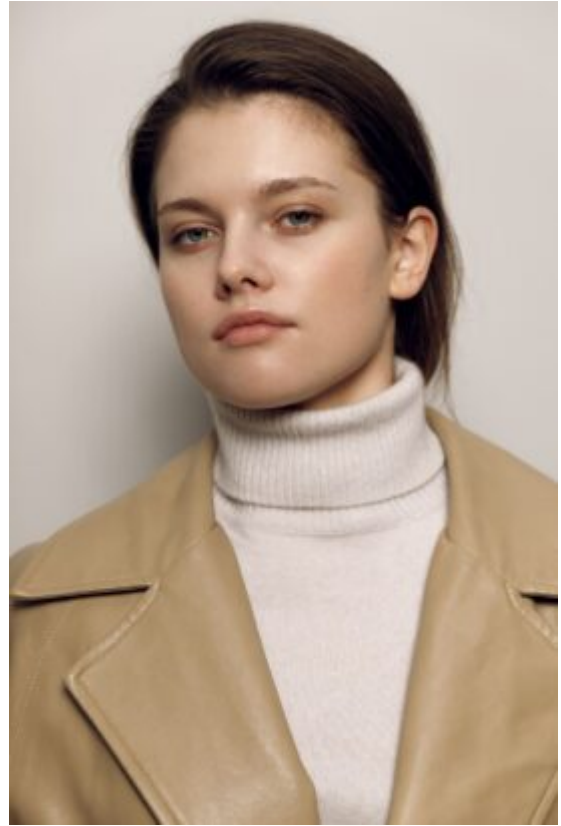

TRUE MODELS

Diana K

176 | 92 / 70 / 105 / 39 | Brown / Blue

TRUE MODELS

Diana K

176 | 92 / 70 / 105 / 39 | Brown / Blue

TRUE MODELS

Diana K

176 | 92 / 70 / 105 / 39 | Brown / Blue

TRUE MODELS

Diana K

176 | 92 / 70 / 105 / 39 | Brown / Blue

TRUE MODELS

Diana K

176 | 92 / 70 / 105 / 39 | Brown / Blue

TRUE MODELS

Diana K

176 | 92 / 70 / 105 / 39 | Brown / Blue

TRUE MODELS

Diana K

176 | 92 / 70 / 105 / 39 | Brown / Blue

TRUE MODELS

Diana K

176 | 92 / 70 / 105 / 39 | Brown / Blue