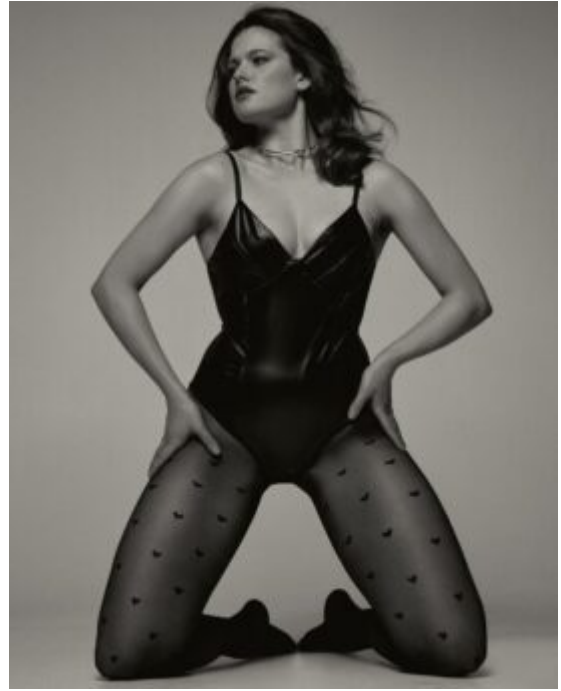

TRUE MODELS

Diana K

176 | 92 / 70 / 105 / 39 | Brown / Blue

TRUE MODELS

Diana K

176 | 92 / 70 / 105 / 39 | Brown / Blue

TRUE MODELS

Diana K

176 | 92 / 70 / 105 / 39 | Brown / Blue

TRUE MODELS

Diana K

176 | 92 / 70 / 105 / 39 | Brown / Blue

TRUE MODELS

Diana K

176 | 92 / 70 / 105 / 39 | Brown / Blue

TRUE MODELS

Diana K

176 | 92 / 70 / 105 / 39 | Brown / Blue

TRUE MODELS

Diana K

176 | 92 / 70 / 105 / 39 | Brown / Blue

TRUE MODELS

Diana K

176 | 92 / 70 / 105 / 39 | Brown / Blue