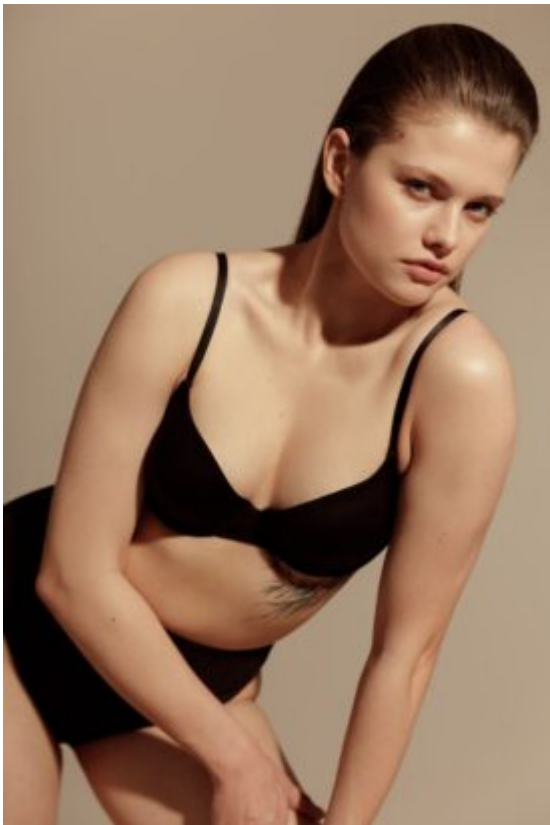

TRUE MODELS

Diana K

176 | 92 / 70 / 105 / 39 | Brown / Blue

TRUE MODELS

Diana K

176 | 92 / 70 / 105 / 39 | Brown / Blue

TRUE MODELS

Diana K

176 | 92 / 70 / 105 / 39 | Brown / Blue

TRUE MODELS

Diana K

176 | 92 / 70 / 105 / 39 | Brown / Blue

TRUE MODELS

Diana K

176 | 92 / 70 / 105 / 39 | Brown / Blue

TRUE MODELS

Diana K

176 | 92 / 70 / 105 / 39 | Brown / Blue

TRUE MODELS

Diana K

176 | 92 / 70 / 105 / 39 | Brown / Blue

TRUE MODELS

Diana K

176 | 92 / 70 / 105 / 39 | Brown / Blue