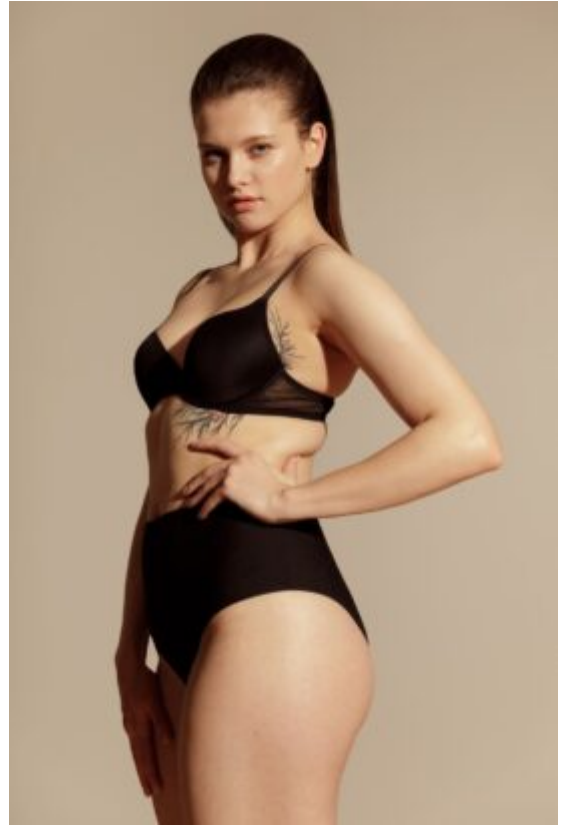

TRUE MODELS

Diana K

176 | 92 / 70 / 105 / 39 | Brown / Blue

TRUE MODELS

Diana K

176 | 92 / 70 / 105 / 39 | Brown / Blue

TRUE MODELS

Diana K

176 | 92 / 70 / 105 / 39 | Brown / Blue

TRUE MODELS

Diana K

176 | 92 / 70 / 105 / 39 | Brown / Blue

TRUE MODELS

Diana K

176 | 92 / 70 / 105 / 39 | Brown / Blue

TRUE MODELS

Diana K

176 | 92 / 70 / 105 / 39 | Brown / Blue

TRUE MODELS

Diana K

176 | 92 / 70 / 105 / 39 | Brown / Blue

TRUE MODELS

Diana K

176 | 92 / 70 / 105 / 39 | Brown / Blue