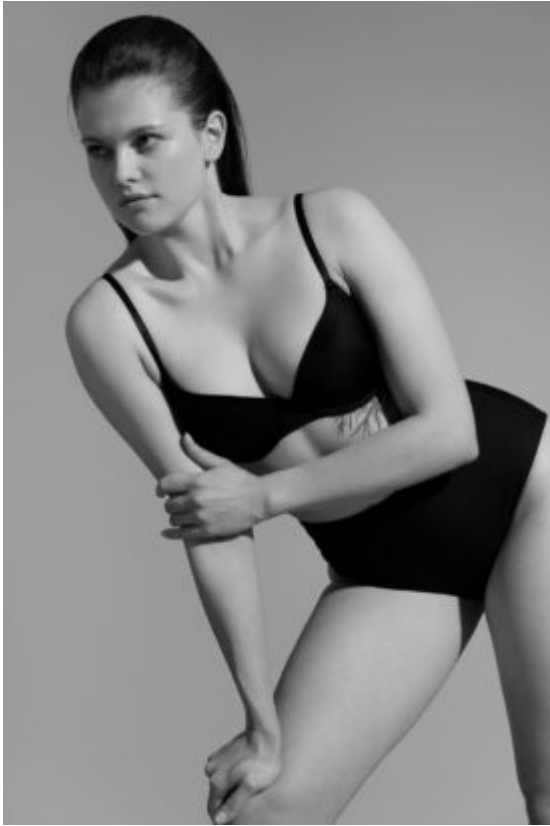

TRUE MODELS

Diana K

176 | 92 / 70 / 105 / 39 | Brown / Blue

TRUE MODELS

Diana K

176 | 92 / 70 / 105 / 39 | Brown / Blue

TRUE MODELS

Diana K

176 | 92 / 70 / 105 / 39 | Brown / Blue

TRUE MODELS

Diana K

176 | 92 / 70 / 105 / 39 | Brown / Blue

TRUE MODELS

Diana K

176 | 92 / 70 / 105 / 39 | Brown / Blue

TRUE MODELS

Diana K

176 | 92 / 70 / 105 / 39 | Brown / Blue

TRUE MODELS

Diana K

176 | 92 / 70 / 105 / 39 | Brown / Blue

TRUE MODELS

Diana K

176 | 92 / 70 / 105 / 39 | Brown / Blue