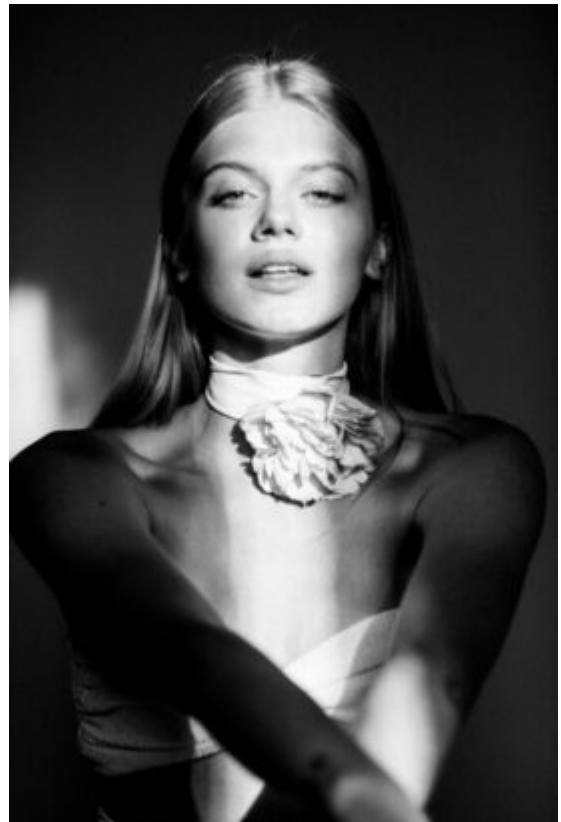

TRUE MODELS

Dominika Wysocka

178 | 85 / 61 / 93 / 39 | Blond / Green