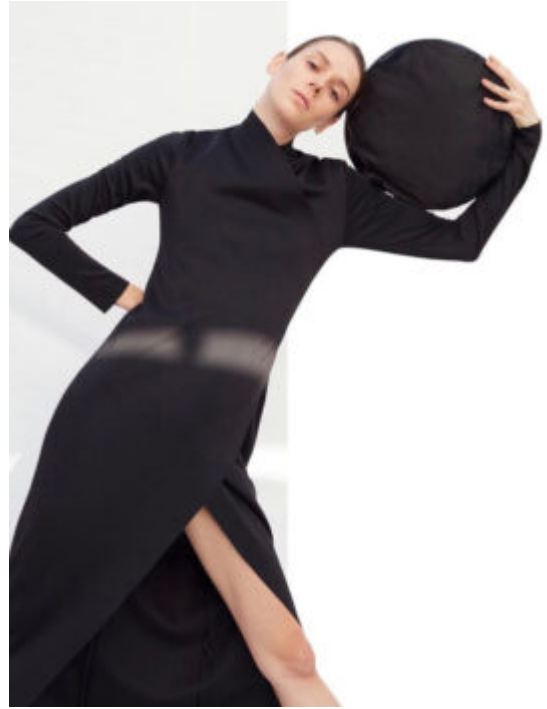

TRUE MODELS

Doğa

178CM | 75 / 62 / 89CM / 38EU | LIGHT / HAZEL

TRUE MODELS

Dođa

178CM | 75 / 62 / 89CM / 38EU | LIGHT / HAZEL

TRUE MODELS

Doğa

178CM | 75 / 62 / 89CM / 38EU | LIGHT / HAZEL

TRUE MODELS

Doğa

178CM | 75 / 62 / 89CM / 38EU | LIGHT / HAZEL

TRUE MODELS

Doğa

178CM | 75 / 62 / 89CM / 38EU | LIGHT / HAZEL

TRUE MODELS