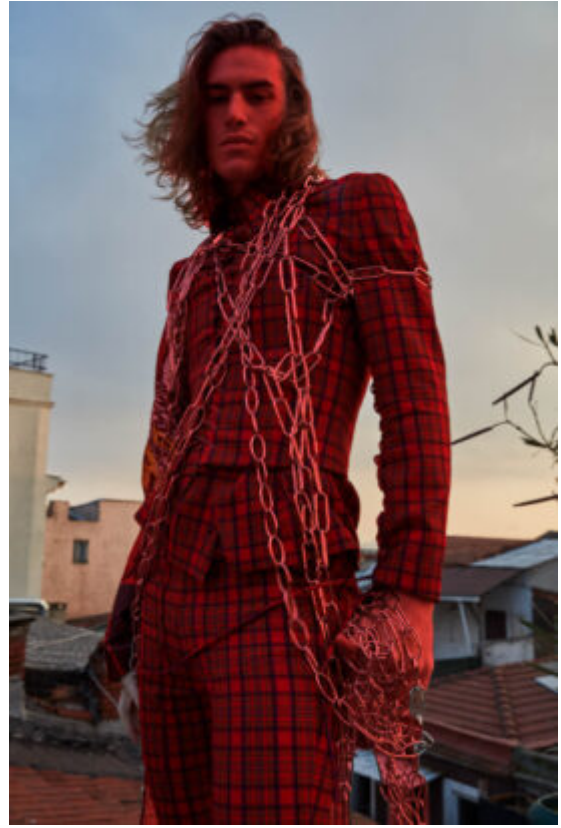

TRUE MODELS

Ege

190CM | / 73CM / 97CM / 45EU | LIGHT / HAZEL

TRUE MODELS

Ege

190CM | / 73CM / 97CM / 45EU | LIGHT / HAZEL

TRUE MODELS

Ege

190CM | / 73CM / 97CM / 45EU | LIGHT / HAZEL

TRUE MODELS

Ege

190CM | / 73CM / 97CM / 45EU | LIGHT / HAZEL

TRUE MODELS