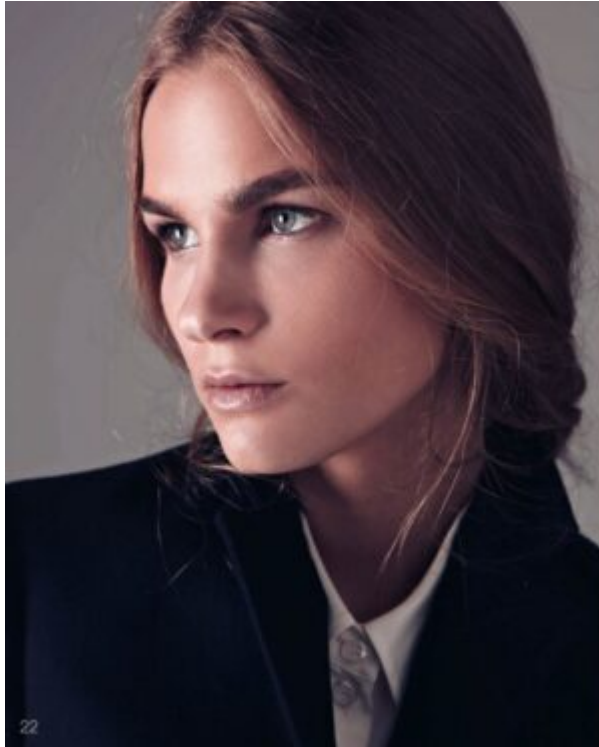

TRUE MODELS

Ela Grego

171 | 86 / 63 / 92 / 38 | BLOND / BLUE