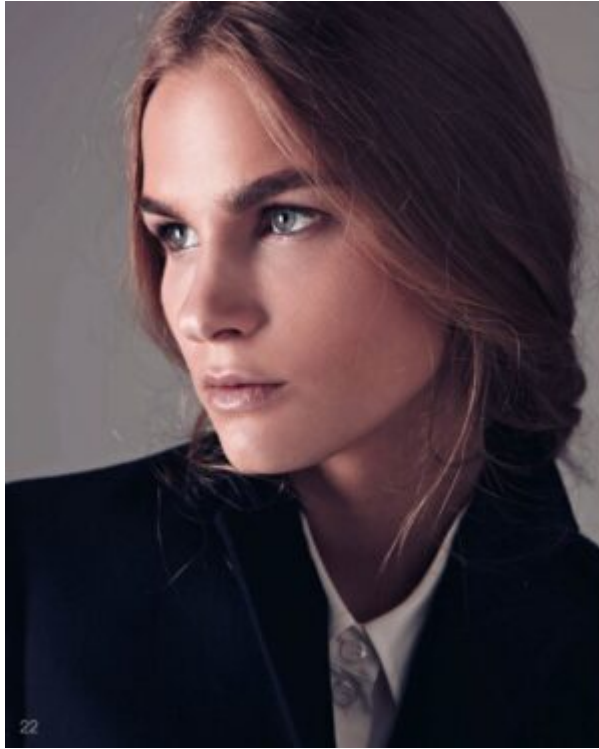

TRUE MODELS

Ela

171CM | 86CM / 63CM / 92CM / 38EU | BLOND / BLUE

TRUE MODELS

36

37

Ela

171CM | 86CM / 63CM / 92CM / 38EU | BLOND / BLUE

TRUE MODELS

Ela

171CM | 86CM / 63CM / 92CM / 38EU | BLOND / BLUE

TRUE MODELS

Ela

171CM | 86CM / 63CM / 92CM / 38EU | BLOND / BLUE

TRUE MODELS

Ela

171CM | 86CM / 63CM / 92CM / 38EU | BLOND / BLUE

TRUE MODELS

MALOIK

Ela

171CM | 86CM / 63CM / 92CM / 38EU | BLOND / BLUE