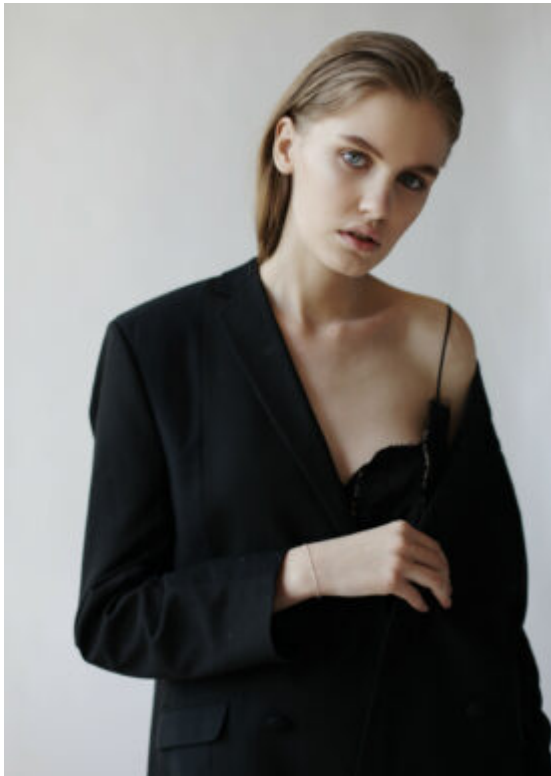

TRUE MODELS

Elena Belikhina

180 | 80 / 59 / 90 / 40 | Dark Blond / Blue

TRUE MODELS

Elena Belikhina

180 | 80 / 59 / 90 / 40 | Dark Blond / Blue

TRUE MODELS

Elena Belikhina

180 | 80 / 59 / 90 / 40 | Dark Blond / Blue

TRUE MODELS