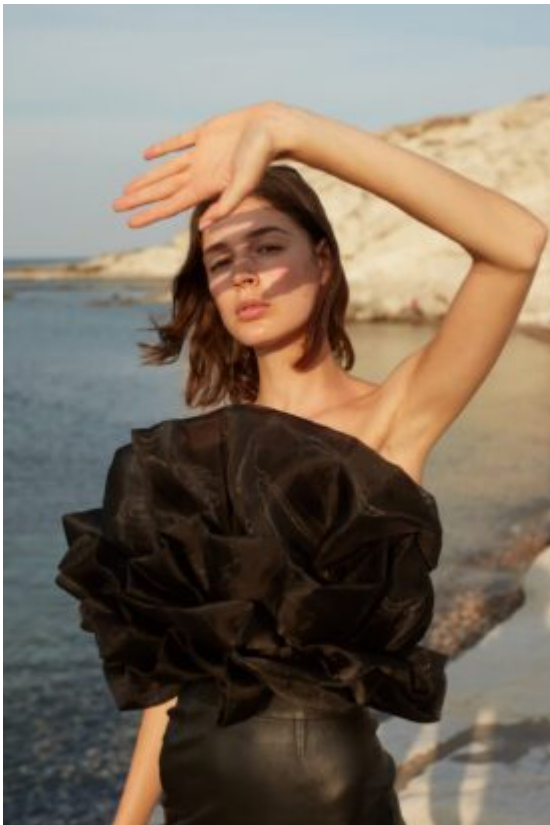

179CM | 83CM / 62CM / 88CM / 39EU | BROWN / BROWN

TRUE MODELS

Eleonore

179CM | 83CM / 62CM / 88CM / 39EU | BROWN / BROWN

TRUE MODELS

Eleonore

179CM | 83CM / 62CM / 88CM / 39EU | BROWN / BROWN

TRUE MODELS