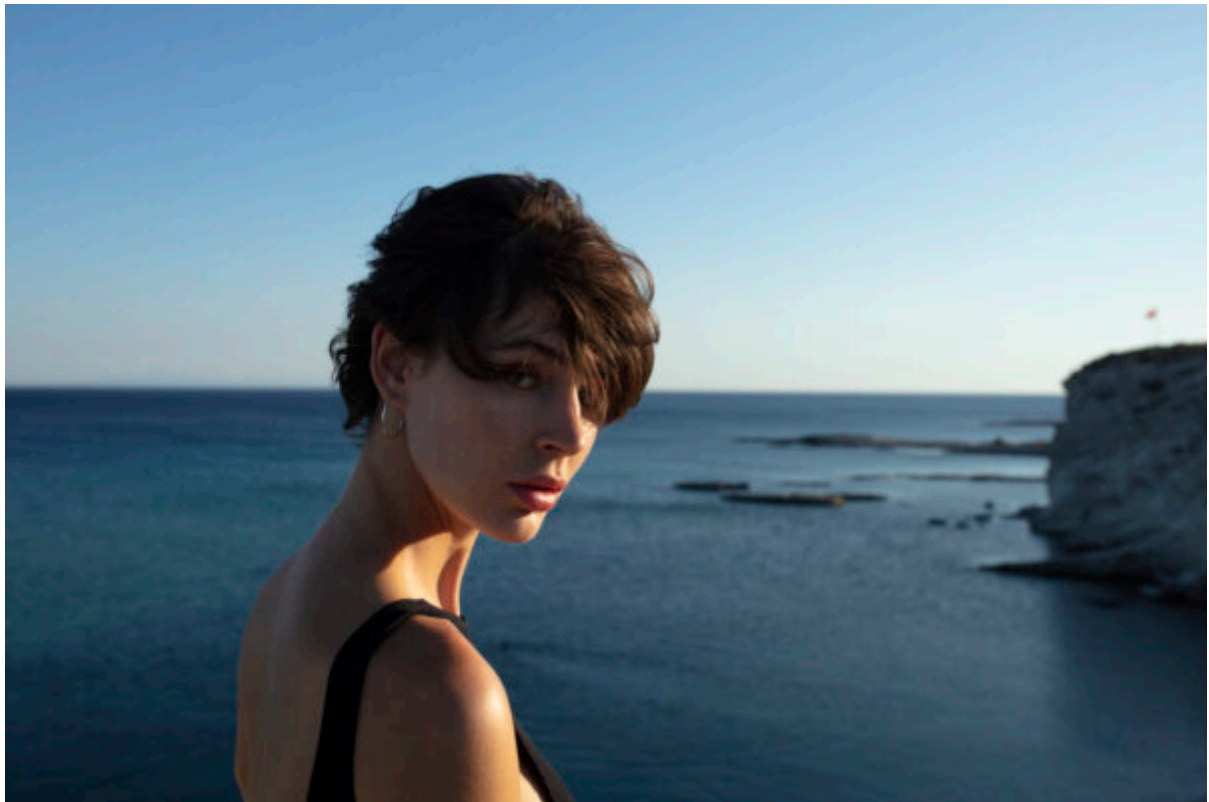

TRUE MODELS

Eleonore

179CM | 83CM / 62CM / 88CM / 39EU | BROWN / BROWN

TRUE MODELS

Eleonore

179CM | 83CM / 62CM / 88CM / 39EU | BROWN / BROWN

TRUE MODELS

Eleonore

179CM | 83CM / 62CM / 88CM / 39EU | BROWN / BROWN

TRUE MODELS

Eleonore

179CM | 83CM / 62CM / 88CM / 39EU | BROWN / BROWN

TRUE MODELS

Eleonore

179CM | 83CM / 62CM / 88CM / 39EU | BROWN / BROWN

TRUE MODELS