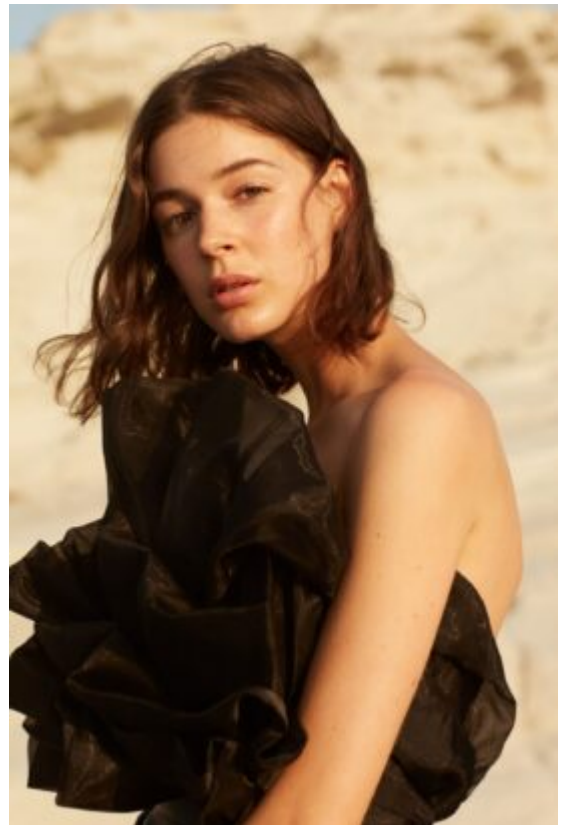

TRUE MODELS

Eleonore

179CM | 83CM / 62CM / 88CM / 39EU | BROWN / BROWN

TRUE MODELS

Eleonore

179CM | 83CM / 62CM / 88CM / 39EU | BROWN / BROWN

TRUE MODELS

Eleonore

179CM | 83CM / 62CM / 88CM / 39EU | BROWN / BROWN

TRUE MODELS

Eleonore

179CM | 83CM / 62CM / 88CM / 39EU | BROWN / BROWN

TRUE MODELS

Eleonore

179CM | 83CM / 62CM / 88CM / 39EU | BROWN / BROWN

TRUE MODELS

Eleonore

179CM | 83CM / 62CM / 88CM / 39EU | BROWN / BROWN

TRUE MODELS

ALTIN TEMAS
Bu koleksiyonun en şık ve kadıncı parçası. İnce altın teması ve siyah kadife malzemeyle süslü. İnce altın teması ve siyah kadife malzemeyle süslü. İnce altın teması ve siyah kadife malzemeyle süslü.