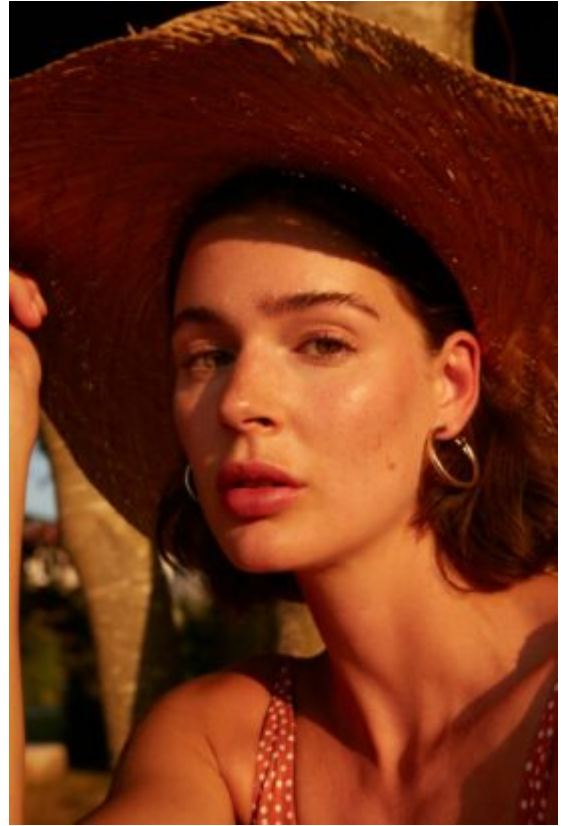

TRUE MODELS

Eleonore

179CM | 83CM / 62CM / 88CM / 39EU | BROWN / BROWN

TRUE MODELS

Eleonore

179CM | 83CM / 62CM / 88CM / 39EU | BROWN / BROWN

TRUE MODELS

Eleonore

179CM | 83CM / 62CM / 88CM / 39EU | BROWN / BROWN

TRUE MODELS

Eleonore

179CM | 83CM / 62CM / 88CM / 39EU | BROWN / BROWN

TRUE MODELS

Eleonore

179CM | 83CM / 62CM / 88CM / 39EU | BROWN / BROWN

TRUE MODELS