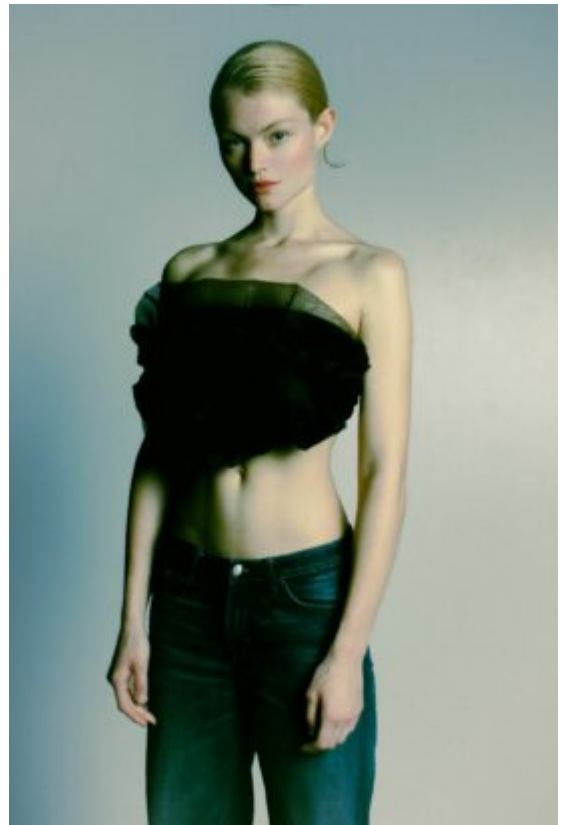

TRUE MODELS

Ella Mac Williams

178 | 83 / 62 / 89 / 40 | Dark Blond / Blue Green

TRUE MODELS

Ella Mac Williams

178 | 83 / 62 / 89 / 40 | Dark Blond / Blue Green

TRUE MODELS

Ella Mac Williams

178 | 83 / 62 / 89 / 40 | Dark Blond / Blue Green

TRUE MODELS

Ella Mac Williams

178 | 83 / 62 / 89 / 40 | Dark Blond / Blue Green

TRUE MODELS

Ella Mac Williams

178 | 83 / 62 / 89 / 40 | Dark Blond / Blue Green

178 | 83 / 62 / 89 / 40 | Dark Blond / Blue Green

TRUE MODELS