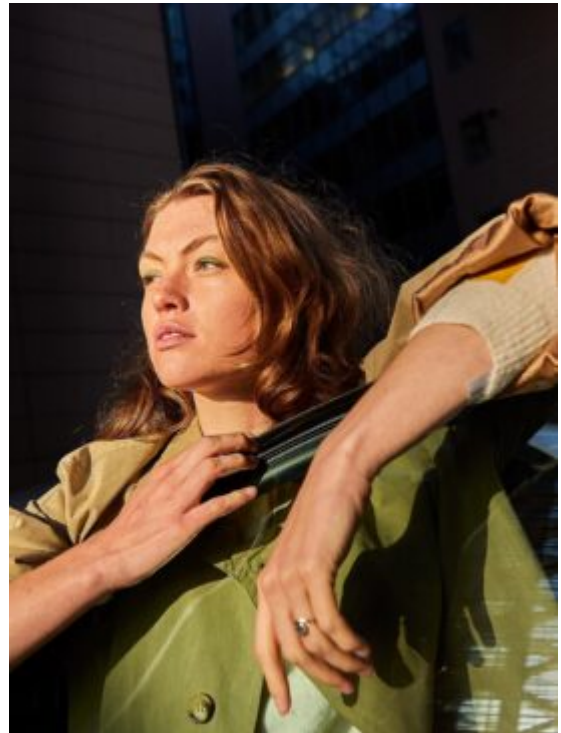

TRUE MODELS

Ella Mac Williams

178 | 83 / 62 / 89 / 40 | Dark Blond / Blue Green

TRUE MODELS

Ella Mac Williams

178 | 83 / 62 / 89 / 40 | Dark Blond / Blue Green

TRUE MODELS

Ella Mac Williams