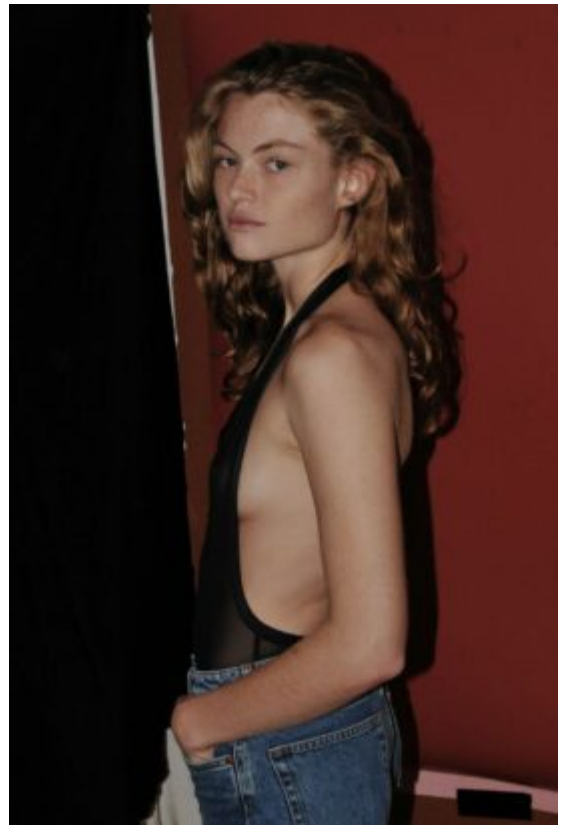

TRUE MODELS

Ella Mac Williams

178 | 83 / 62 / 89 / 40 | Dark Blond / Blue Green