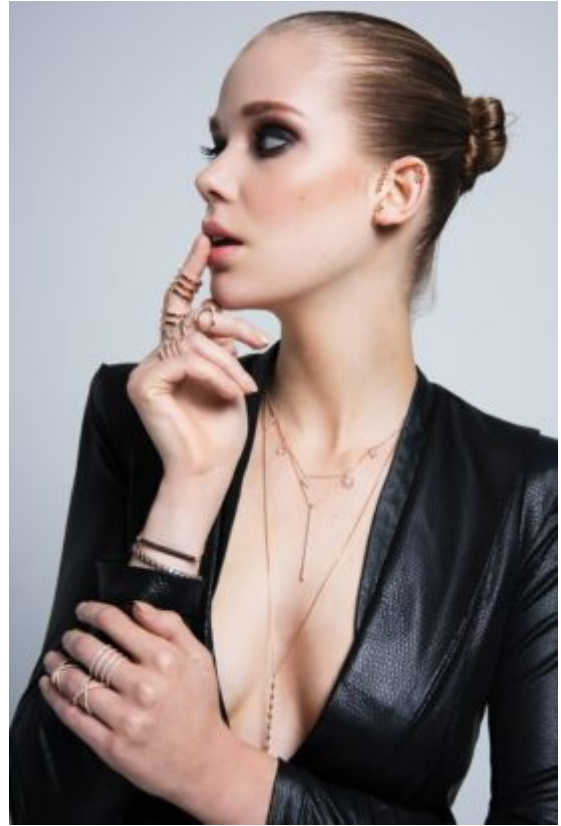

TRUE MODELS

Elles

177 | 80 / 62 / 88 / 39 | Dark Blond / Blue Gray