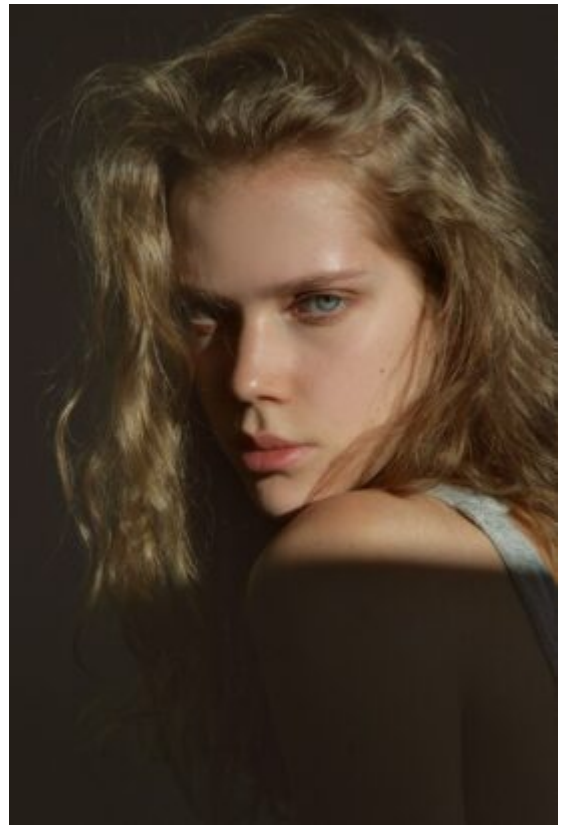

TRUE MODELS

Elles

177 | 80 / 62 / 88 / 39 | Dark Blond / Blue Gray

TRUE MODELS

Elles

177 | 80 / 62 / 88 / 39 | Dark Blond / Blue Gray

TRUE MODELS

Elles

177 | 80 / 62 / 88 / 39 | Dark Blond / Blue Gray

TRUE MODELS

Elles

177 | 80 / 62 / 88 / 39 | Dark Blond / Blue Gray

TRUE MODELS

Elles

177 | 80 / 62 / 88 / 39 | Dark Blond / Blue Gray

TRUE MODELS

Elles

177 | 80 / 62 / 88 / 39 | Dark Blond / Blue Gray

TRUE MODELS

Elles

177 | 80 / 62 / 88 / 39 | Dark Blond / Blue Gray

TRUE MODELS

Elles

177 | 80 / 62 / 88 / 39 | Dark Blond / Blue Gray

TRUE MODELS

Elles

177 | 80 / 62 / 88 / 39 | Dark Blond / Blue Gray