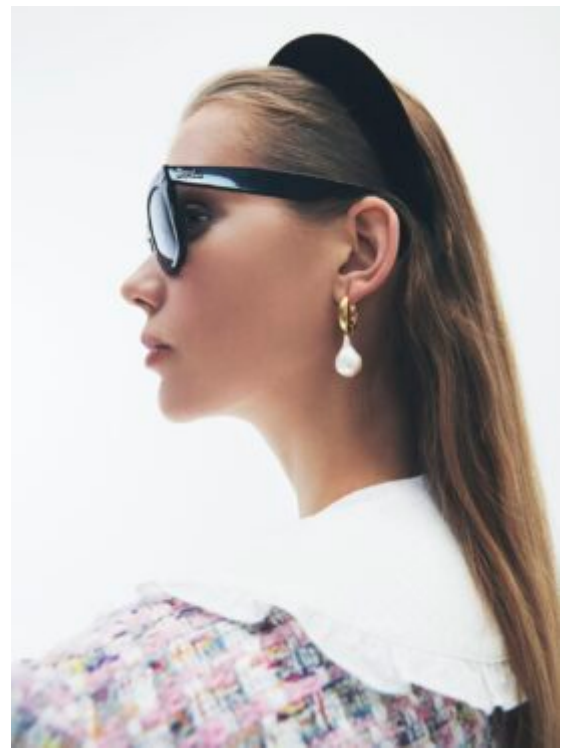

TRUE MODELS

Elles

177 | 80 / 62 / 88 / 39 | Dark Blond / Blue Gray

TRUE MODELS

Elles

177 | 80 / 62 / 88 / 39 | Dark Blond / Blue Gray

TRUE MODELS

Elles

177 | 80 / 62 / 88 / 39 | Dark Blond / Blue Gray

TRUE MODELS

Elles

177 | 80 / 62 / 88 / 39 | Dark Blond / Blue Gray

TRUE MODELS

Elles

177 | 80 / 62 / 88 / 39 | Dark Blond / Blue Gray

TRUE MODELS

Elles

177 | 80 / 62 / 88 / 39 | Dark Blond / Blue Gray

TRUE MODELS

Elles

177 | 80 / 62 / 88 / 39 | Dark Blond / Blue Gray

TRUE MODELS

Elles

177 | 80 / 62 / 88 / 39 | Dark Blond / Blue Gray