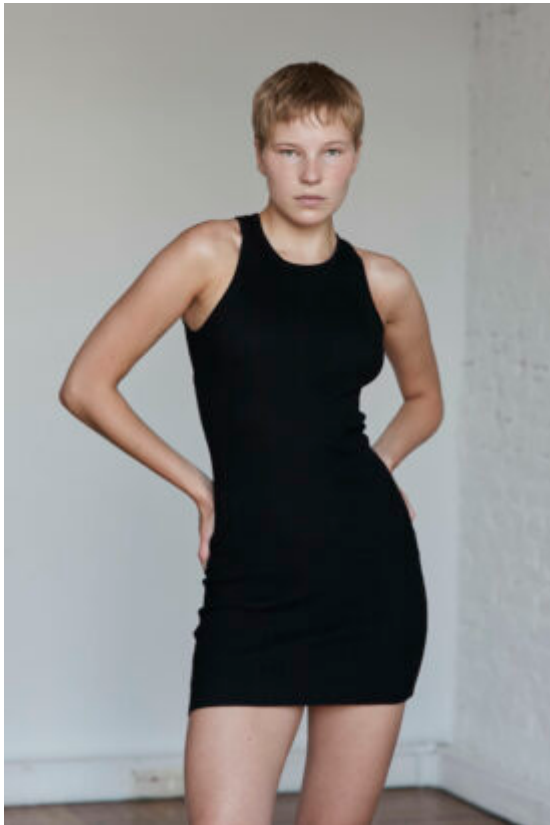

# TRUE MODELS

**Elya**

177 | 85 / 62 / 93.5 / 39 | Blond / Green