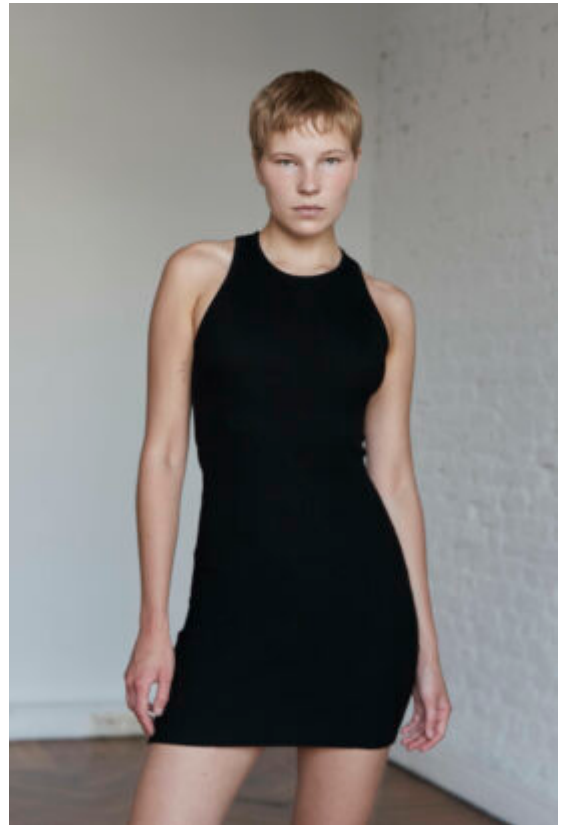

# TRUE MODELS

**Elya**

177 | 85 / 62 / 93.5 / 39 | Blond / Green