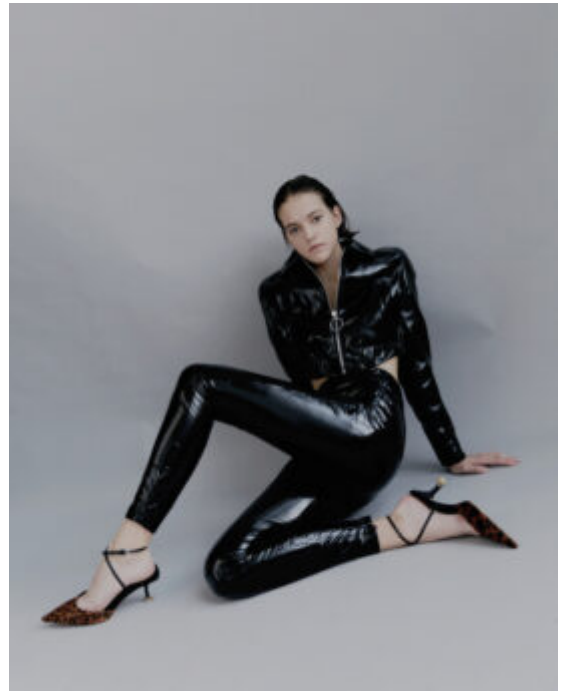

TRUE MODELS

Emilia Kwiatkowska

175 | 78 / 58 / 88 / 37.5 | Brown / Hazel

TRUE MODELS

Emilia Kwiatkowska

175 | 78 / 58 / 88 / 37.5 | Brown / Hazel

TRUE MODELS

Emilia Kwiatkowska

175 | 78 / 58 / 88 / 37.5 | Brown / Hazel

TRUE MODELS

Emilia Kwiatkowska

175 | 78 / 58 / 88 / 37.5 | Brown / Hazel

TRUE MODELS

Emilia Kwiatkowska

175 | 78 / 58 / 88 / 37.5 | Brown / Hazel

TRUE MODELS

Emilia Kwiatkowska

175 | 78 / 58 / 88 / 37.5 | Brown / Hazel

TRUE MODELS

Emilia Kwiatkowska

175 | 78 / 58 / 88 / 37.5 | Brown / Hazel