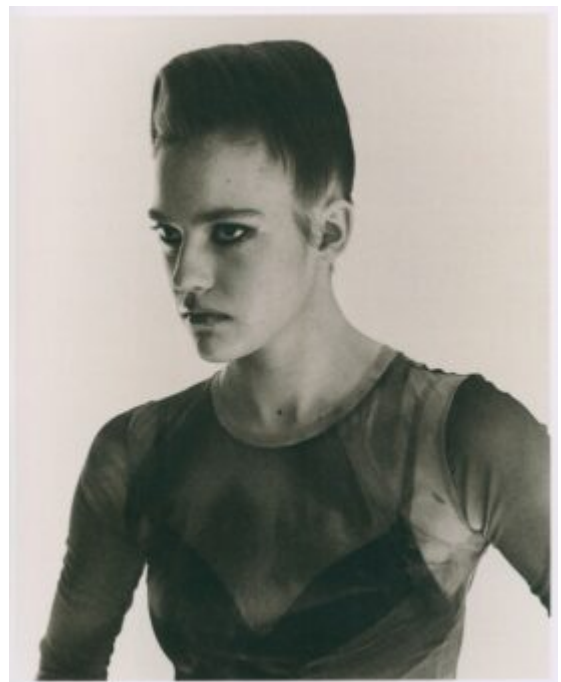

TRUE MODELS

Emilia Kwiatkowska

175 | 78 / 58 / 88 / 37.5 | Brown / Hazel

TRUE MODELS

Emilia Kwiatkowska

175 | 78 / 58 / 88 / 37.5 | Brown / Hazel

TRUE MODELS

Emilia Kwiatkowska

175 | 78 / 58 / 88 / 37.5 | Brown / Hazel

TRUE MODELS

Emilia Kwiatkowska

175 | 78 / 58 / 88 / 37.5 | Brown / Hazel

TRUE MODELS

Emilia Kwiatkowska

175 | 78 / 58 / 88 / 37.5 | Brown / Hazel

TRUE MODELS

Emilia Kwiatkowska

175 | 78 / 58 / 88 / 37.5 | Brown / Hazel

TRUE MODELS

Emilia Kwiatkowska

175 | 78 / 58 / 88 / 37.5 | Brown / Hazel