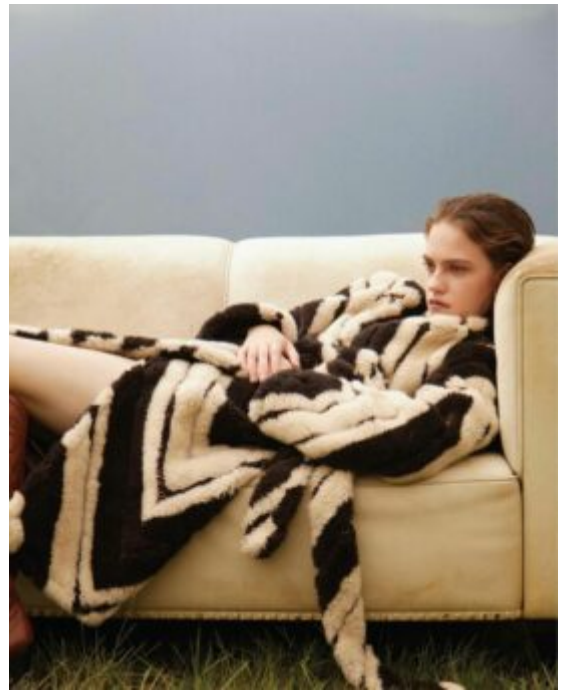

TRUE MODELS

Emilia Kwiatkowska

175 | 78 / 58 / 88 / 37.5 | Brown / Hazel

TRUE MODELS

Emilia Kwiatkowska

175 | 78 / 58 / 88 / 37.5 | Brown / Hazel

TRUE MODELS

Emilia Kwiatkowska

175 | 78 / 58 / 88 / 37.5 | Brown / Hazel

TRUE MODELS

Emilia Kwiatkowska

175 | 78 / 58 / 88 / 37.5 | Brown / Hazel

TRUE MODELS

Emilia Kwiatkowska

175 | 78 / 58 / 88 / 37.5 | Brown / Hazel

TRUE MODELS

Emilia Kwiatkowska

175 | 78 / 58 / 88 / 37.5 | Brown / Hazel

TRUE MODELS

Emilia Kwiatkowska

175 | 78 / 58 / 88 / 37.5 | Brown / Hazel