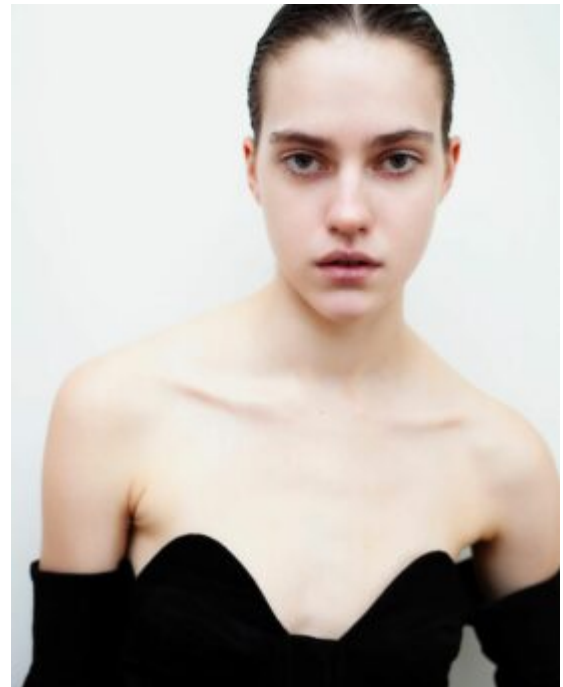

TRUE MODELS

Emilia Kwiatkowska

175 | 78 / 58 / 88 / 37.5 | Brown / Hazel

TRUE MODELS

Emilia Kwiatkowska

175 | 78 / 58 / 88 / 37.5 | Brown / Hazel

TRUE MODELS

Emilia Kwiatkowska

175 | 78 / 58 / 88 / 37.5 | Brown / Hazel

TRUE MODELS

Emilia Kwiatkowska

175 | 78 / 58 / 88 / 37.5 | Brown / Hazel

TRUE MODELS

Emilia Kwiatkowska

175 | 78 / 58 / 88 / 37.5 | Brown / Hazel

TRUE MODELS

Emilia Kwiatkowska

175 | 78 / 58 / 88 / 37.5 | Brown / Hazel

TRUE MODELS

Emilia Kwiatkowska

175 | 78 / 58 / 88 / 37.5 | Brown / Hazel