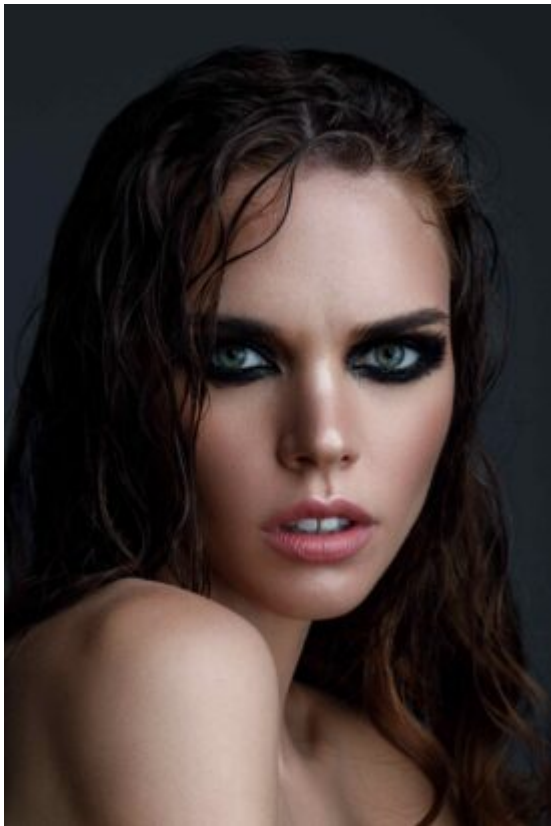

TRUE MODELS

Emilia Mondelli

173 | 86 / 60 / 89 / 38.5 | Light Brown / Blue Green

TRUE MODELS

Emilia Mondelli

173 | 86 / 60 / 89 / 38.5 | Light Brown / Blue Green

TRUE MODELS

Emilia Mondelli

173 | 86 / 60 / 89 / 38.5 | Light Brown / Blue Green

TRUE MODELS

Emilia Mondelli

173 | 86 / 60 / 89 / 38.5 | Light Brown / Blue Green

TRUE MODELS

Emilia Mondelli

173 | 86 / 60 / 89 / 38.5 | Light Brown / Blue Green

TRUE MODELS

Emilia Mondelli

173 | 86 / 60 / 89 / 38.5 | Light Brown / Blue Green

TRUE MODELS