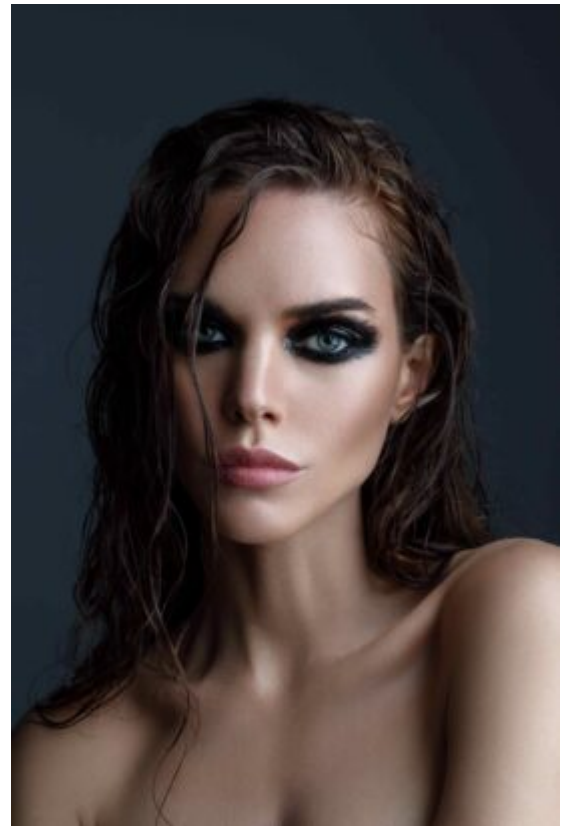

TRUE MODELS

Emilia Mondelli

173 | 86 / 60 / 89 / 38.5 | Light Brown / Blue Green

TRUE MODELS

Emilia Mondelli

173 | 86 / 60 / 89 / 38.5 | Light Brown / Blue Green

TRUE MODELS

Emilia Mondelli

173 | 86 / 60 / 89 / 38.5 | Light Brown / Blue Green

TRUE MODELS

Emilia Mondelli

173 | 86 / 60 / 89 / 38.5 | Light Brown / Blue Green

TRUE MODELS

Emilia Mondelli

173 | 86 / 60 / 89 / 38.5 | Light Brown / Blue Green

TRUE MODELS

Emilia Mondelli

173 | 86 / 60 / 89 / 38.5 | Light Brown / Blue Green

TRUE MODELS