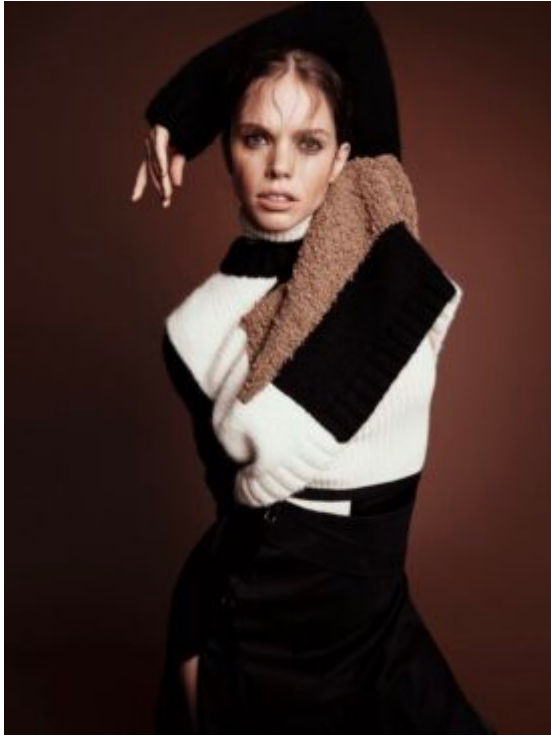

TRUE MODELS

Emilia Mondelli

173 | 86 / 60 / 89 / 38.5 | Light Brown / Blue Green

TRUE MODELS

Emilia Mondelli

173 | 86 / 60 / 89 / 38.5 | Light Brown / Blue Green

TRUE MODELS

Emilia Mondelli

173 | 86 / 60 / 89 / 38.5 | Light Brown / Blue Green

TRUE MODELS

Emilia Mondelli

173 | 86 / 60 / 89 / 38.5 | Light Brown / Blue Green

TRUE MODELS

Emilia Mondelli

173 | 86 / 60 / 89 / 38.5 | Light Brown / Blue Green

TRUE MODELS

Emilia Mondelli

173 | 86 / 60 / 89 / 38.5 | Light Brown / Blue Green

TRUE MODELS