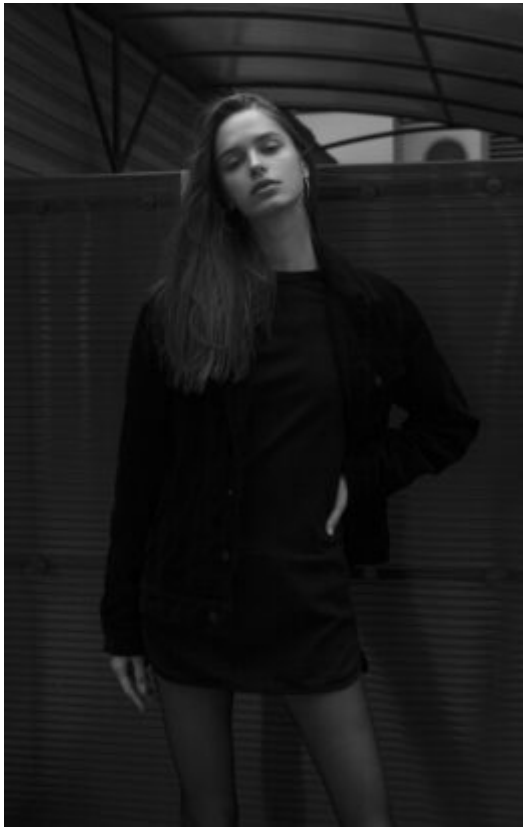

TRUE MODELS

Emilja Venckute

181 | 78 / 59.5 / 90 / 40 | Dark Blond / Blue

TRUE MODELS

Emilja Venckute

181 | 78 / 59.5 / 90 / 40 | Dark Blond / Blue

TRUE MODELS

Emilja Venckute

181 | 78 / 59.5 / 90 / 40 | Dark Blond / Blue

TRUE MODELS

Emilja Venckute

181 | 78 / 59.5 / 90 / 40 | Dark Blond / Blue