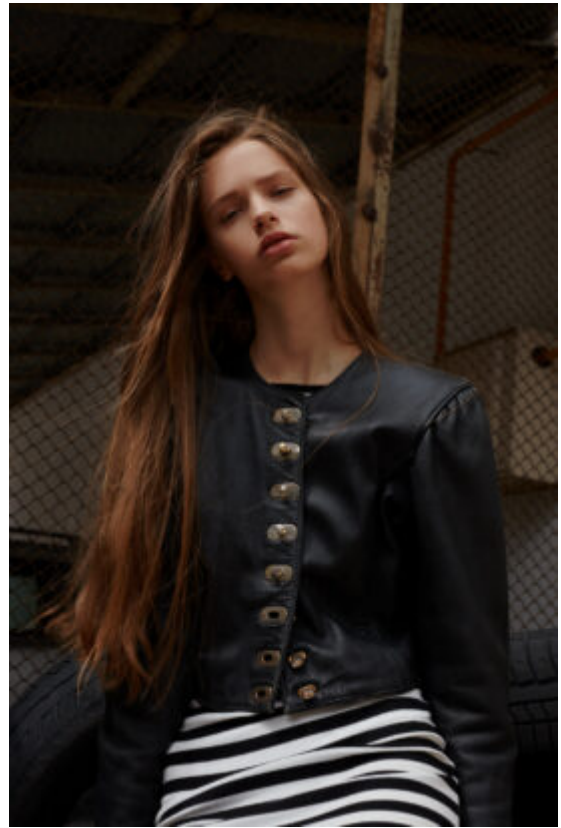

TRUE MODELS

Emilja Venckute

181 | 78 / 59.5 / 90 / 40 | Dark Blond / Blue

TRUE MODELS

Emilja Venckute

181 | 78 / 59.5 / 90 / 40 | Dark Blond / Blue

TRUE MODELS

Emilja Venckute

181 | 78 / 59.5 / 90 / 40 | Dark Blond / Blue

TRUE MODELS

Emilja Venckute

181 | 78 / 59.5 / 90 / 40 | Dark Blond / Blue