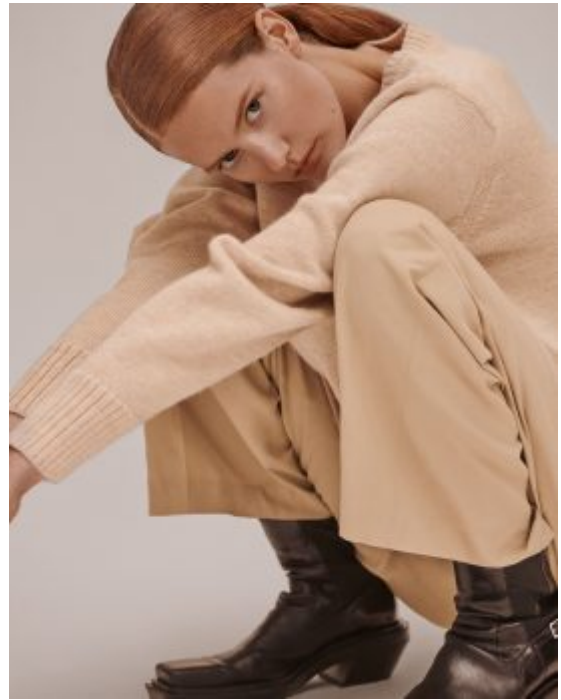

TRUE MODELS

Esme

180 | 87 / 60.5 / 92 / 40 | Red / Green