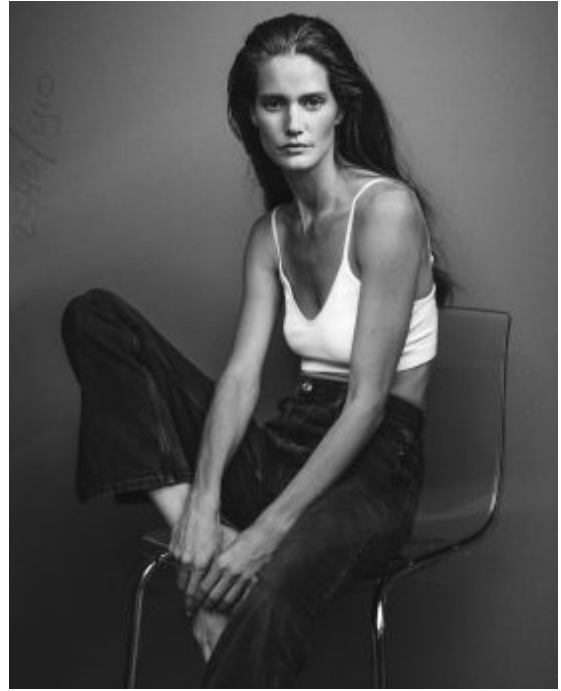

TRUE MODELS

Esme

180 | 87 / 60.5 / 92 / 40 | Red / Green