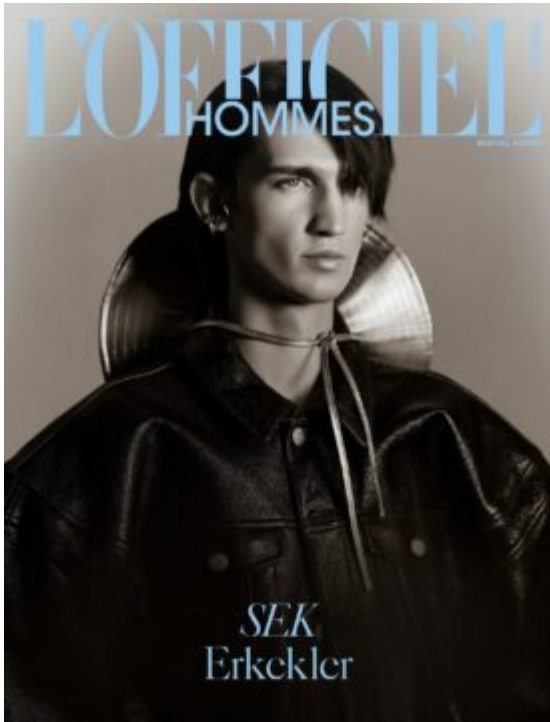

TRUE MODELS

Eugen

189 | 92 / 69.5 / 94 / 43 | Dark Blond / Blue

TRUE MODELS

Eugen

189 | 92 / 69.5 / 94 / 43 | Dark Blond / Blue

TRUE MODELS

Eugen

189 | 92 / 69.5 / 94 / 43 | Dark Blond / Blue

TRUE MODELS

Eugen

189 | 92 / 69.5 / 94 / 43 | Dark Blond / Blue

TRUE MODELS

Eugen

189 | 92 / 69.5 / 94 / 43 | Dark Blond / Blue

TRUE MODELS