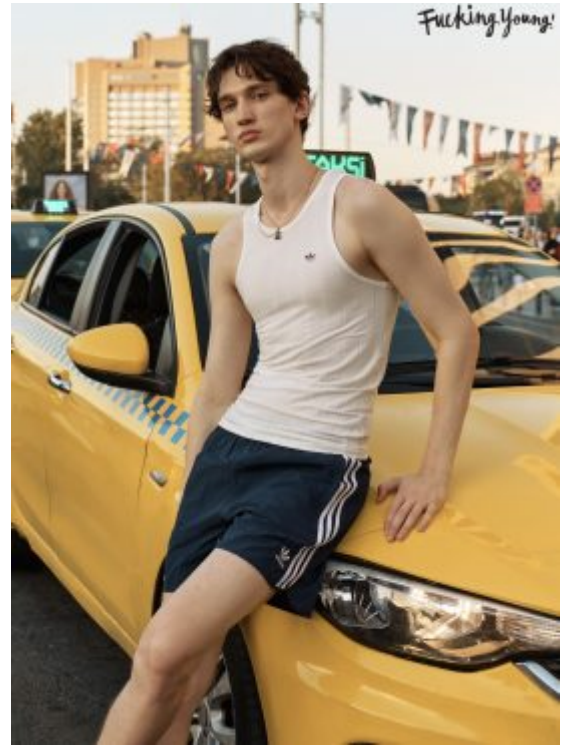

TRUE MODELS

Eugen

189 | 92 / 69.5 / 94 / 43 | Dark Blond / Blue

TRUE MODELS

Eugen

189 | 92 / 69.5 / 94 / 43 | Dark Blond / Blue

TRUE MODELS

Eugen

189 | 92 / 69.5 / 94 / 43 | Dark Blond / Blue

TRUE MODELS

Eugen

189 | 92 / 69.5 / 94 / 43 | Dark Blond / Blue

TRUE MODELS

Eugen

189 | 92 / 69.5 / 94 / 43 | Dark Blond / Blue

TRUE MODELS

Eugen

189 | 92 / 69.5 / 94 / 43 | Dark Blond / Blue

TRUE MODELS

Eugen

189 | 92 / 69.5 / 94 / 43 | Dark Blond / Blue

TRUE MODELS

Eugen

189 | 92 / 69.5 / 94 / 43 | Dark Blond / Blue