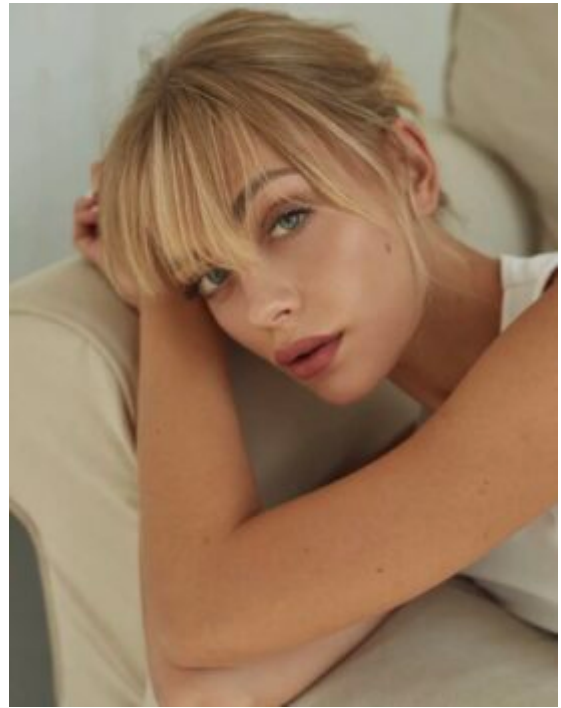

# TRUE MODELS

**Eva**

180 | 80 / 60 / 92 / 42 | Blond / Blue