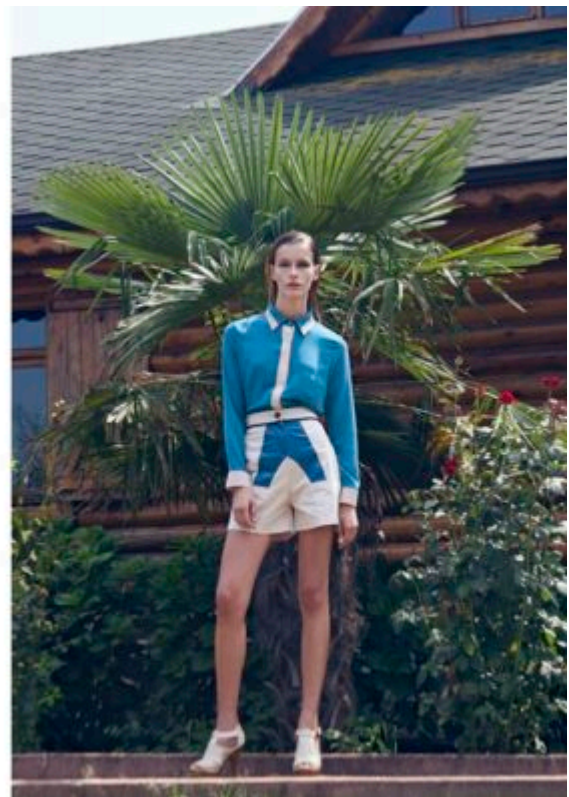

TRUE MODELS

Fidan

178CM | 89CM / 60CM / 90CM / 38EU | BLOND / GREEN