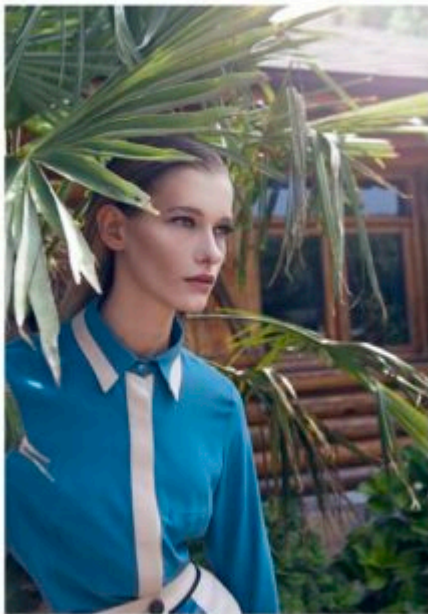

TRUE MODELS

Fidan

178CM | 89CM / 60CM / 90CM / 38EU | BLOND / GREEN