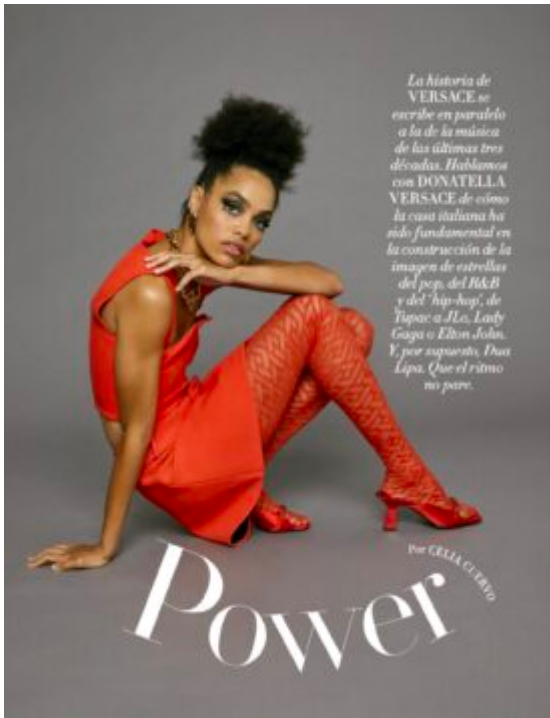

## Finita Bergazza

175 | 79 / 59 / 85 / 40 | Brown / Black